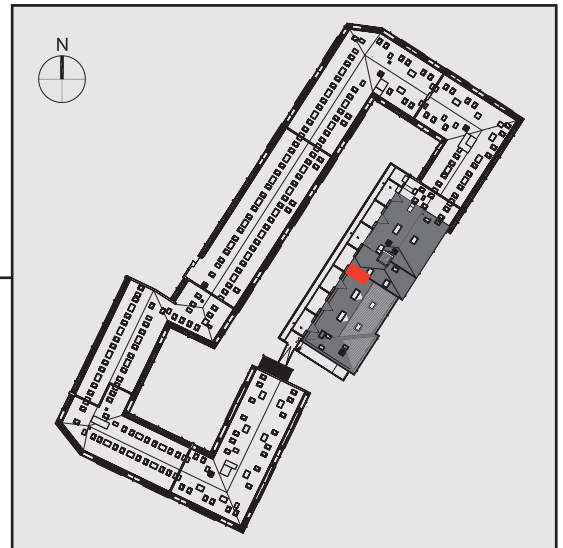

NADOLNIK
compact apartments

INWESTOR 61-012 Poznań Ul.Nadolnik 8
www.projektnadolnik.pl

BUDYNEK A

PIĘTRO 3

APARTAMENT

POWIERZCHNIA APARTAMENTU

SKALA 1:100

A/3/12

21,31 M2

PROJEKTANT

RYZYŃSKI
ARCHITECTS

GENERALNY WYKONAWCA

Podane na karcie wymiary oraz powierzchnie pomieszczeń mają charakter projektowy i mogą nieznacznie różnić się od wymiarów i powierzchni w wybudowanym budynku. Umeblowanie oraz zagospodarowanie terenu jest tylko wizualizacją i nie stanowi oferty handlowej. Ma jedynie charakter poglądowy, przybliżający wielkość apartamentu.