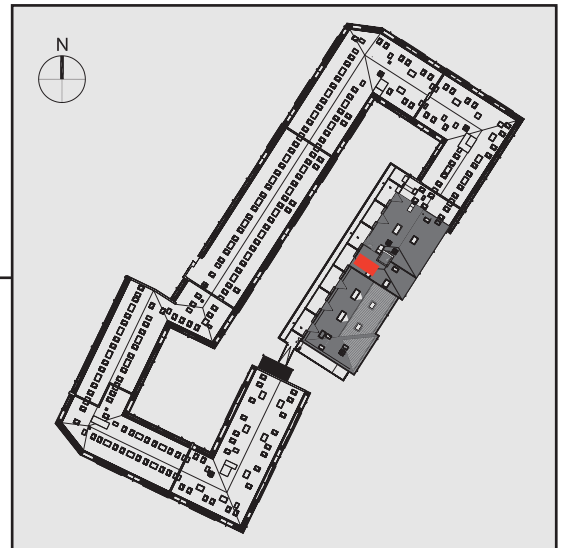

NADOLNIK
compact apartments

INWESTOR 61-012 Poznań Ul.Nadolnik 8
www.projektnadolnik.pl

BUDYNEK A
PIĘTRO 3
APARTAMENT A/3/14
POWIERZCHNIA APARTAMENTU 21,31 M²
SKALA 1:100

PROJEKTANT

RYZYŃSKI
ARCHITECTS

GENERALNY WYKONAWCA

Podane na karcie wymiary oraz powierzchnie pomieszczeń mają charakter projektowy i mogą nieznacznie różnić się od wymiarów i powierzchni w wybudowanym budynku. Umeblowanie oraz zagospodarowanie terenu jest tylko wizualizacją i nie stanowi oferty handlowej. Ma jedynie charakter poglądowy, przybliżający wielkość apartamentu.