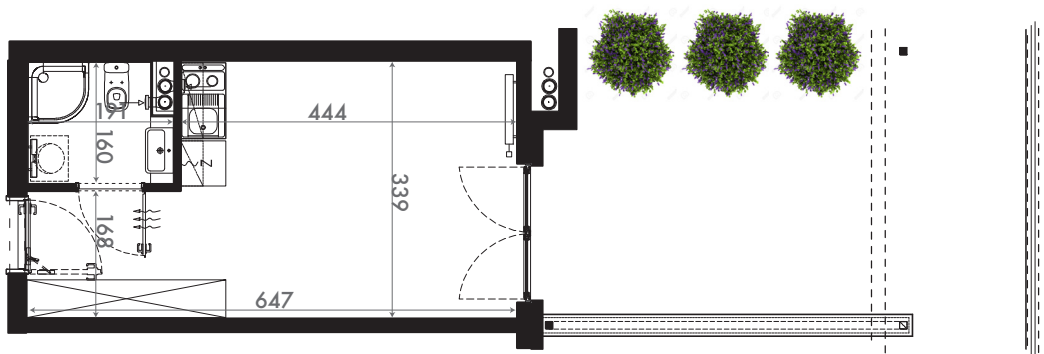

NADOLNIK
compact apartments

INWESTOR 61-012 Poznań Ul.Nadolnik 8
www.projektnadolnik.pl

BUDYNEK A
PIĘTRO 3
APARTAMENT A/3/14
POWIERZCHNIA APARTAMENTU 21,31 M²
SKALA 1:100

PROJEKTANT

RYZYŃSKI
ARCHITECTS

GENERALNY WYKONAWCA

Podane na karcie wymiary oraz powierzchnie pomieszczeń mają charakter projektowy i mogą nieznacznie różnić się od wymiarów i powierzchni w wybudowanym budynku. Umeblowanie oraz zagospodarowanie terenu jest tylko wizualizacją i nie stanowi oferty handlowej. Ma jedynie charakter poglądowy, przybliżający wielkość apartamentu.