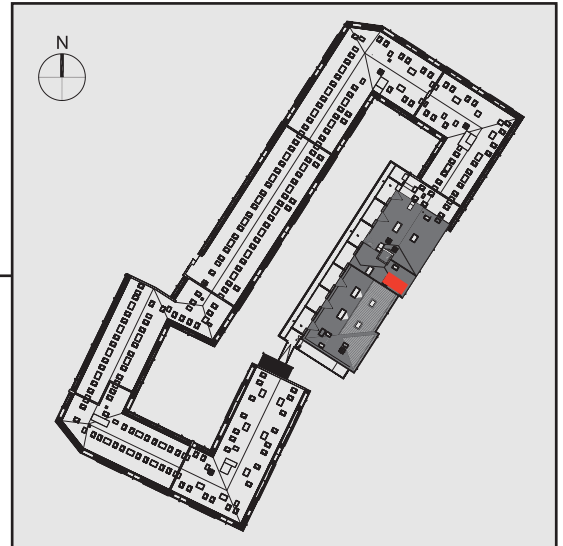

NADOLNIK
compact apartments

INWESTOR 61-012 Poznań Ul.Nadolnik 8
www.projektnadolnik.pl

BUDYNEK A
PIĘTRO 3
APARTAMENT A/3/15
POWIERZCHNIA APARTAMENTU 22,63 M²
SKALA 1:50

PROJEKTANT

RYZYŃSKI
ARCHITECTS

GENERALNY WYKONAWCA

Podane na karcie wymiary oraz powierzchnie pomieszczeń mają charakter projektowy i mogą nieznacznie różnić się od wymiarów i powierzchni w wybudowanym budynku. Umeblowanie oraz zagospodarowanie terenu jest tylko wizualizacją i nie stanowi oferty handlowej. Ma jedynie charakter poglądowy, przybliżający wielkość apartamentu.