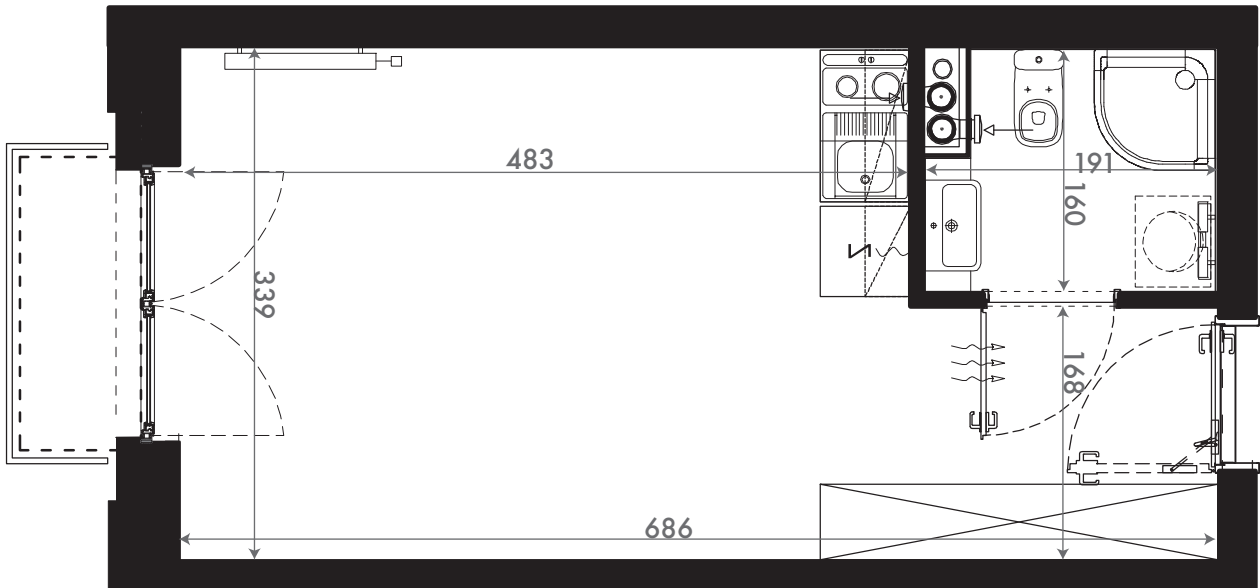

NADOLNIK
compact apartments

INWESTOR 61-012 Poznań Ul.Nadolnik 8
www.projektnadolnik.pl

BUDYNEK A
PIĘTRO 3
APARTAMENT A/3/15
POWIERZCHNIA APARTAMENTU 22,63 M²
SKALA 1:50

PROJEKTANT

RYZYŃSKI
ARCHITECTS

GENERALNY WYKONAWCA

Podane na karcie wymiary oraz powierzchnie pomieszczeń mają charakter projektowy i mogą nieznacznie różnić się od wymiarów i powierzchni w wybudowanym budynku. Umeblowanie oraz zagospodarowanie terenu jest tylko wizualizacją i nie stanowi oferty handlowej. Ma jedynie charakter poglądowy, przybliżający wielkość apartamentu.