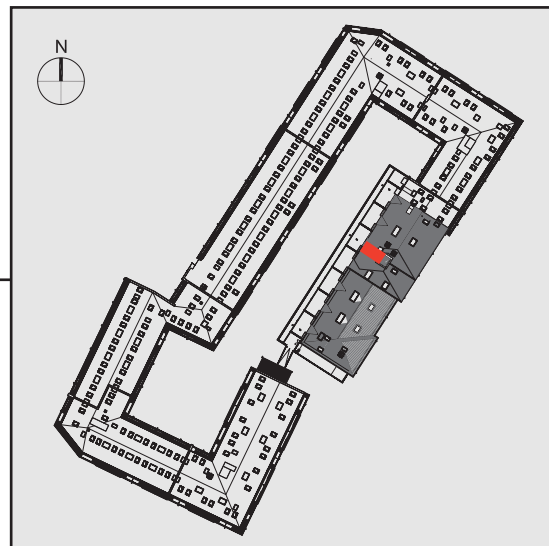

NADOLNIK
compact apartments

INWESTOR 61-012 Poznań Ul.Nadolnik 8
www.projektnadolnik.pl

BUDYNEK A

PIĘTRO 3

APARTAMENT

POWIERZCHNIA APARTAMENTU

SKALA 1:100

A/3/16

20,85 M2

PROJEKTANT

RYZYŃSKI
ARCHITECTS

GENERALNY WYKONAWCA

Podane na karcie wymiary oraz powierzchnie pomieszczeń mają charakter projektowy i mogą nieznacznie różnić się od wymiarów i powierzchni w wybudowanym budynku. Umeblowanie oraz zagospodarowanie terenu jest tylko wizualizacją i nie stanowi oferty handlowej. Ma jedynie charakter poglądowy, przybliżający wielkość apartamentu.