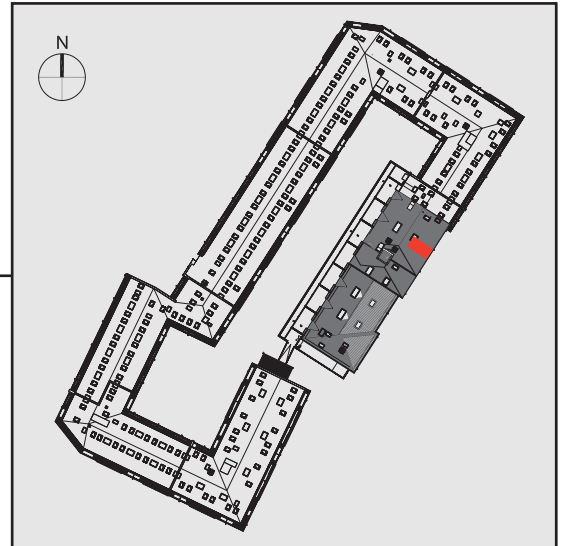

NADOLNIK
compact apartments

INWESTOR 61-012 Poznań Ul.Nadolnik 8
www.projektnadolnik.pl

BUDYNEK A
PIĘTRO 3
APARTAMENT A/3/18
POWIERZCHNIA APARTAMENTU 26,41 M²
SKALA 1:50

PROJEKTANT

RYZYŃSKI
ARCHITECTS

GENERALNY WYKONAWCA

Podane na karcie wymiary oraz powierzchnie pomieszczeń mają charakter projektowy i mogą nieznacznie różnić się od wymiarów i powierzchni w wybudowanym budynku. Umeblowanie oraz zagospodarowanie terenu jest tylko wizualizacją i nie stanowi oferty handlowej. Ma jedynie charakter poglądowy, przybliżający wielkość apartamentu.