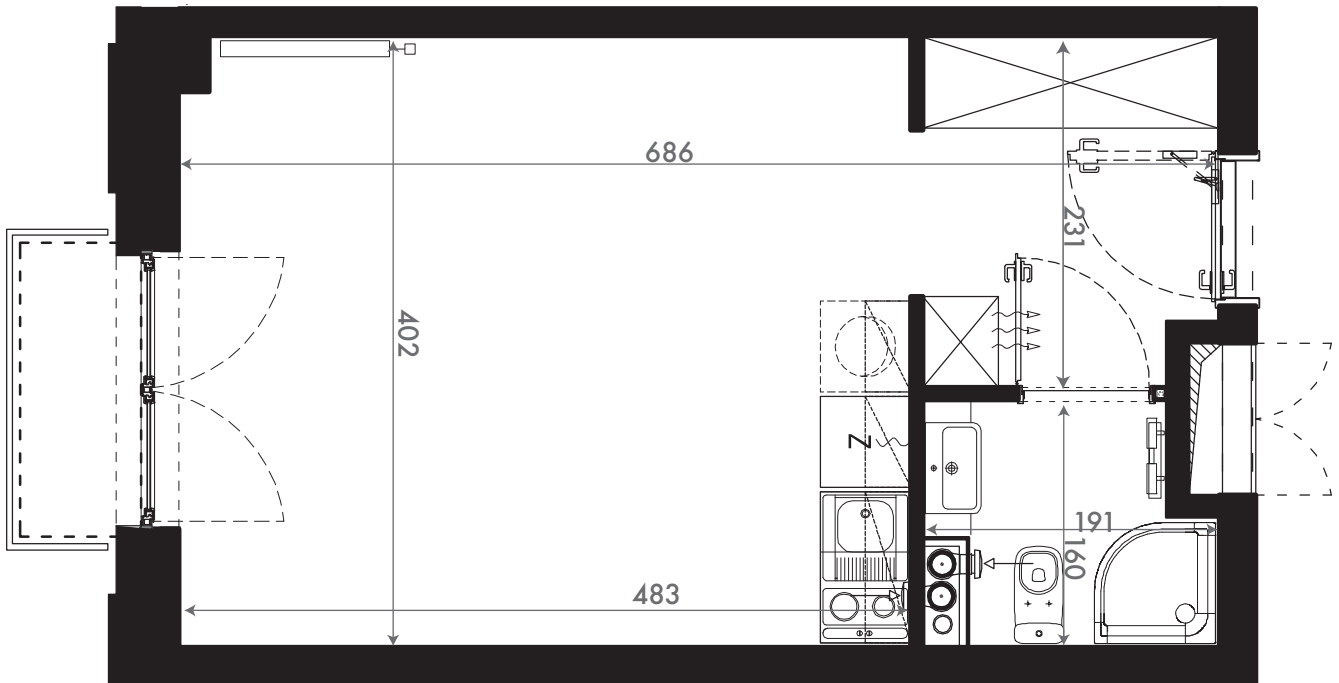

NADOLNIK
compact apartments

INWESTOR 61-012 Poznań Ul.Nadolnik 8
www.projektnadolnik.pl

BUDYNEK A
PIĘTRO 3
APARTAMENT A/3/18
POWIERZCHNIA APARTAMENTU 26,41 M²
SKALA 1:50

PROJEKTANT

RYZYŃSKI
ARCHITECTS

GENERALNY WYKONAWCA

Podane na karcie wymiary oraz powierzchnie pomieszczeń mają charakter projektowy i mogą nieznacznie różnić się od wymiarów i powierzchni w wybudowanym budynku. Umeblowanie oraz zagospodarowanie terenu jest tylko wizualizacją i nie stanowi oferty handlowej. Ma jedynie charakter poglądowy, przybliżający wielkość apartamentu.