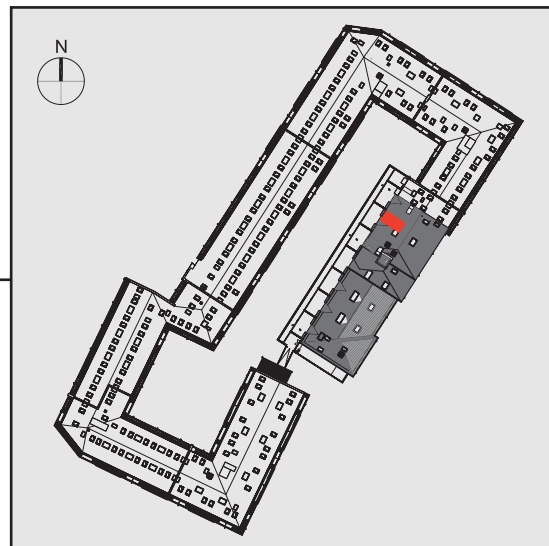

NADOLNIK  
compact apartments

INWESTOR 61-012 Poznań Ul.Nadolnik 8  
www.projektnadolnik.pl

BUDYNEK A

PIĘTRO 3

APARTAMENT

POWIERZCHNIA APARTAMENTU

SKALA 1:100

A/3/19

21,31 M2

PROJEKTANT

RYZYŃSKI  
ARCHITECTS

GENERALNY WYKONAWCA

Podane na karcie wymiary oraz powierzchnie pomieszczeń mają charakter projektowy i mogą nieznacznie różnić się od wymiarów i powierzchni w wybudowanym budynku. Umeblowanie oraz zagospodarowanie terenu jest tylko wizualizacją i nie stanowi oferty handlowej. Ma jedynie charakter poglądowy, przybliżający wielkość apartamentu.