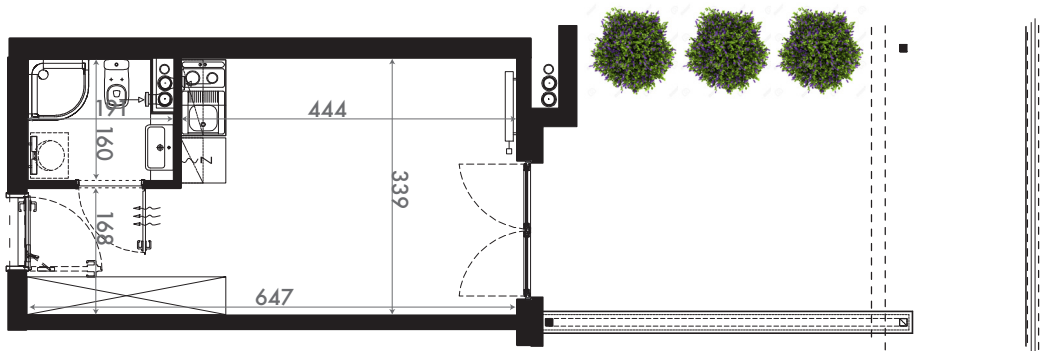

NADOLNIK  
compact apartments

INWESTOR 61-012 Poznań Ul.Nadolnik 8  
www.projektnadolnik.pl

BUDYNEK A  
PIĘTRO 3  
APARTAMENT A/3/02  
POWIERZCHNIA APARTAMENTU 21,31 M<sup>2</sup>  
SKALA 1:100

PROJEKTANT

RYZYŃSKI  
ARCHITECTS

GENERALNY WYKONAWCA

Podane na karcie wymiary oraz powierzchnie pomieszczeń mają charakter projektowy i mogą nieznacznie różnić się od wymiarów i powierzchni w wybudowanym budynku. Umeblowanie oraz zagospodarowanie terenu jest tylko wizualizacją i nie stanowi oferty handlowej. Ma jedynie charakter poglądowy, przybliżający wielkość apartamentu.