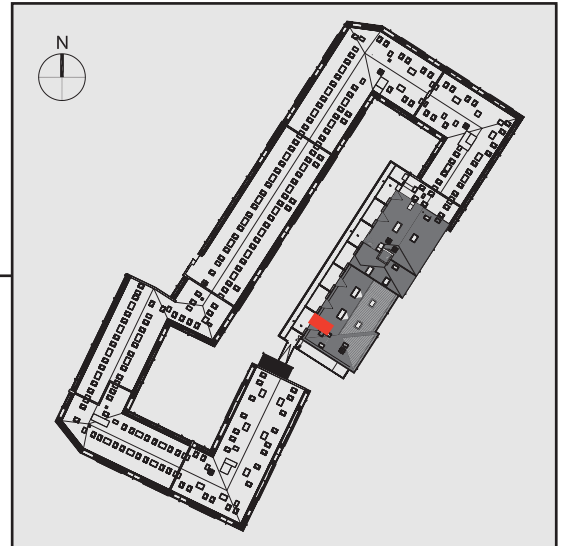

NADOLNIK  
compact apartments

INWESTOR 61-012 Poznań Ul.Nadolnik 8  
www.projektnadolnik.pl

BUDYNEK A  
PIĘTRO 3  
APARTAMENT A/3/02  
POWIERZCHNIA APARTAMENTU 21,31 M<sup>2</sup>  
SKALA 1:100

PROJEKTANT

RYZYŃSKI  
ARCHITECTS

GENERALNY WYKONAWCA

Podane na karcie wymiary oraz powierzchnie pomieszczeń mają charakter projektowy i mogą nieznacznie różnić się od wymiarów i powierzchni w wybudowanym budynku. Umeblowanie oraz zagospodarowanie terenu jest tylko wizualizacją i nie stanowi oferty handlowej. Ma jedynie charakter poglądowy, przybliżający wielkość apartamentu.