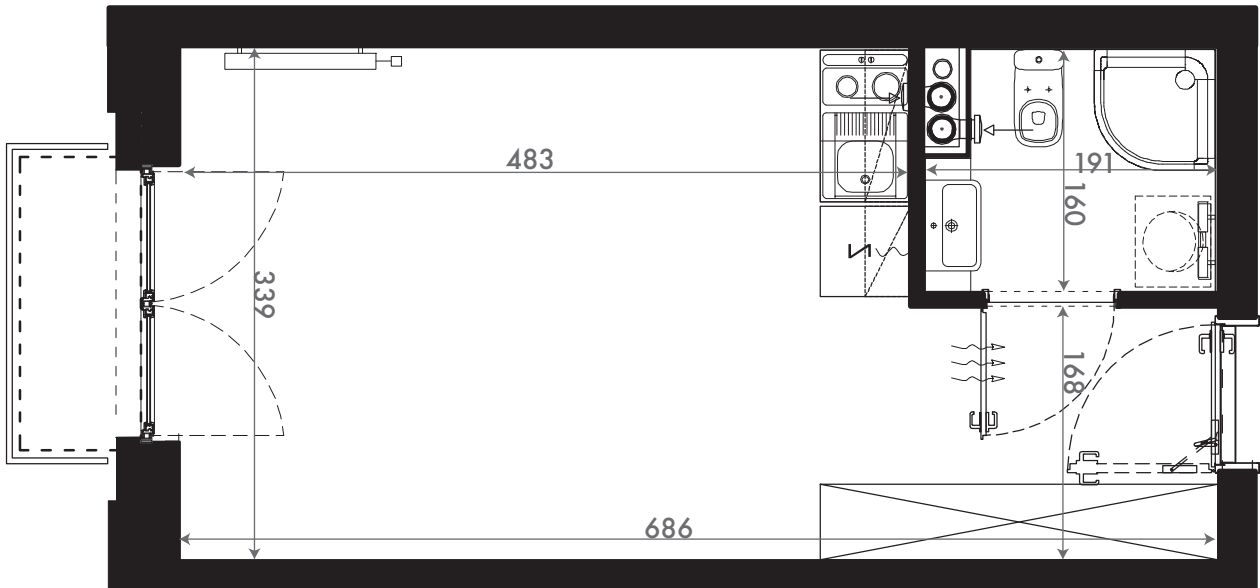

NADOLNIK
compact apartments

INWESTOR 61-012 Poznań Ul.Nadolnik 8
www.projektnadolnik.pl

BUDYNEK A
PIĘTRO 3
APARTAMENT A/3/20
POWIERZCHNIA APARTAMENTU 22,63 M2
SKALA 1:50

PROJEKTANT

RYZYŃSKI
ARCHITECTS

GENERALNY WYKONAWCA

Podane na karcie wymiary oraz powierzchnie pomieszczeń mają charakter projektowy i mogą nieznacznie różnić się od wymiarów i powierzchni w wybudowanym budynku. Umeblowanie oraz zagospodarowanie terenu jest tylko wizualizacją i nie stanowi oferty handlowej. Ma jedynie charakter poglądowy, przybliżający wielkość apartamentu.