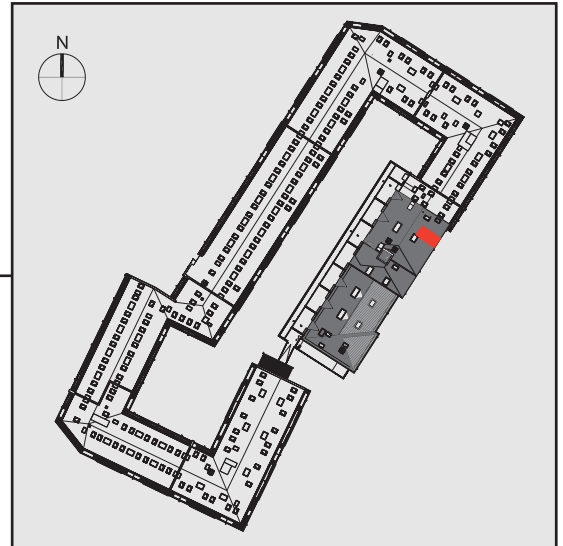

NADOLNIK
compact apartments

INWESTOR 61-012 Poznań Ul.Nadolnik 8
www.projektnadolnik.pl

BUDYNEK A
PIĘTRO 3
APARTAMENT A/3/20
POWIERZCHNIA APARTAMENTU 22,63 M2
SKALA 1:50

PROJEKTANT

RYZYŃSKI
ARCHITECTS

GENERALNY WYKONAWCA

Podane na karcie wymiary oraz powierzchnie pomieszczeń mają charakter projektowy i mogą nieznacznie różnić się od wymiarów i powierzchni w wybudowanym budynku. Umeblowanie oraz zagospodarowanie terenu jest tylko wizualizacją i nie stanowi oferty handlowej. Ma jedynie charakter poglądowy, przybliżający wielkość apartamentu.