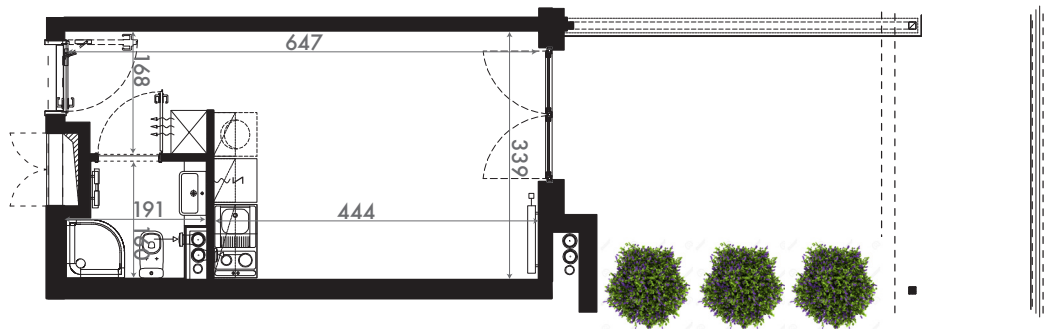

NADOLNIK
compact apartments

INWESTOR 61-012 Poznań Ul.Nadolnik 8
www.projektnadolnik.pl

BUDYNEK A
PIĘTRO 3
APARTAMENT A/3/21
POWIERZCHNIA APARTAMENTU 20,85 M2
SKALA 1:100

PROJEKTANT

RYZYŃSKI
ARCHITECTS

GENERALNY WYKONAWCA

Podane na karcie wymiary oraz powierzchnie pomieszczeń mają charakter projektowy i mogą nieznacznie różnić się od wymiarów i powierzchni w wybudowanym budynku. Umeblowanie oraz zagospodarowanie terenu jest tylko wizualizacją i nie stanowi oferty handlowej. Ma jedynie charakter poglądowy, przybliżający wielkość apartamentu.