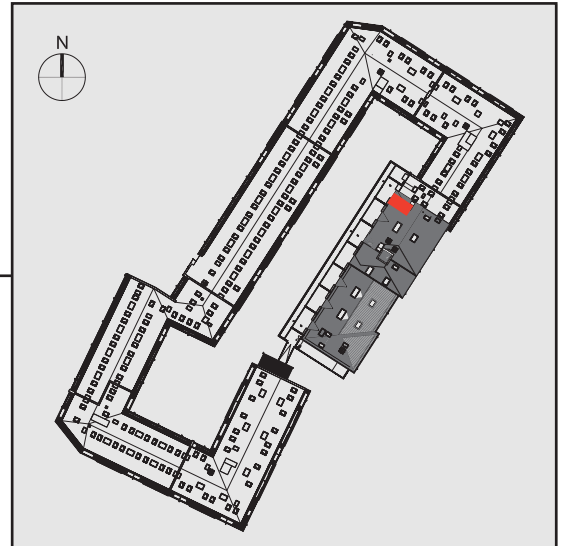

NADOLNIK
compact apartments

INWESTOR 61-012 Poznań Ul.Nadolnik 8
www.projektnadolnik.pl

BUDYNEK A
PIĘTRO 3
APARTAMENT A/3/21
POWIERZCHNIA APARTAMENTU 20,85 M2
SKALA 1:100

PROJEKTANT

RYZYŃSKI
ARCHITECTS

GENERALNY WYKONAWCA

Podane na karcie wymiary oraz powierzchnie pomieszczeń mają charakter projektowy i mogą nieznacznie różnić się od wymiarów i powierzchni w wybudowanym budynku. Umeblowanie oraz zagospodarowanie terenu jest tylko wizualizacją i nie stanowi oferty handlowej. Ma jedynie charakter poglądowy, przybliżający wielkość apartamentu.