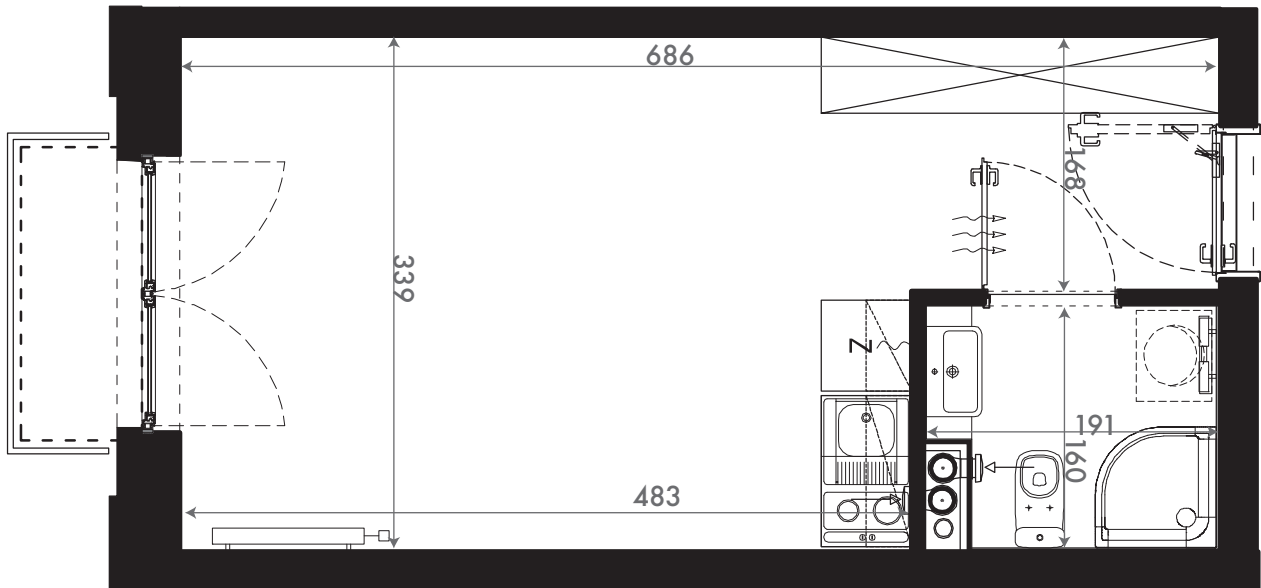

NADOLNIK
compact apartments

INWESTOR 61-012 Poznań Ul.Nadolnik 8
www.projektnadolnik.pl

BUDYNEK A
PIĘTRO 3
APARTAMENT A/3/22
POWIERZCHNIA APARTAMENTU 22,63 M2
SKALA 1:50

PROJEKTANT

RYZYŃSKI
ARCHITECTS

GENERALNY WYKONAWCA

Podane na karcie wymiary oraz powierzchnie pomieszczeń mają charakter projektowy i mogą nieznacznie różnić się od wymiarów i powierzchni w wybudowanym budynku. Umeblowanie oraz zagospodarowanie terenu jest tylko wizualizacją i nie stanowi oferty handlowej. Ma jedynie charakter poglądowy, przybliżający wielkość apartamentu.