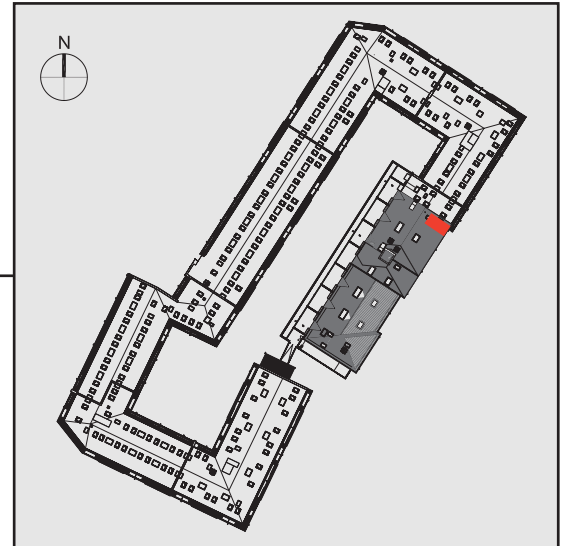

NADOLNIK
compact apartments

INWESTOR 61-012 Poznań Ul.Nadolnik 8
www.projektnadolnik.pl

BUDYNEK A
PIĘTRO 3
APARTAMENT A/3/22
POWIERZCHNIA APARTAMENTU 22,63 M2
SKALA 1:50

PROJEKTANT

RYZYŃSKI
ARCHITECTS

GENERALNY WYKONAWCA

Podane na karcie wymiary oraz powierzchnie pomieszczeń mają charakter projektowy i mogą nieznacznie różnić się od wymiarów i powierzchni w wybudowanym budynku. Umeblowanie oraz zagospodarowanie terenu jest tylko wizualizacją i nie stanowi oferty handlowej. Ma jedynie charakter poglądowy, przybliżający wielkość apartamentu.