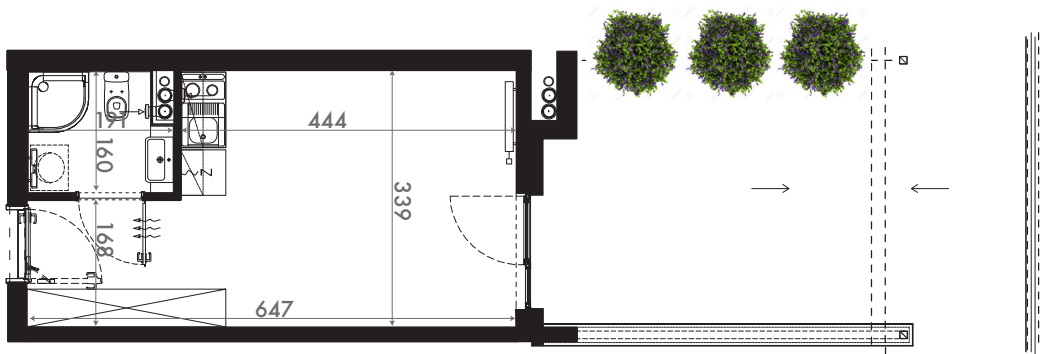

NADOLNIK  
compact apartments

INWESTOR 61-012 Poznań Ul.Nadolnik 8  
www.projektnadolnik.pl

BUDYNEK A  
PIĘTRO 3  
APARTAMENT A/3/23  
POWIERZCHNIA APARTAMENTU 21,31 M<sup>2</sup>  
SKALA 1:100

PROJEKTANT

RYZYŃSKI  
ARCHITECTS

GENERALNY WYKONAWCA

Podane na karcie wymiary oraz powierzchnie pomieszczeń mają charakter projektowy i mogą nieznacznie różnić się od wymiarów i powierzchni w wybudowanym budynku. Umeblowanie oraz zagospodarowanie terenu jest tylko wizualizacją i nie stanowi oferty handlowej. Ma jedynie charakter poglądowy, przybliżający wielkość apartamentu.