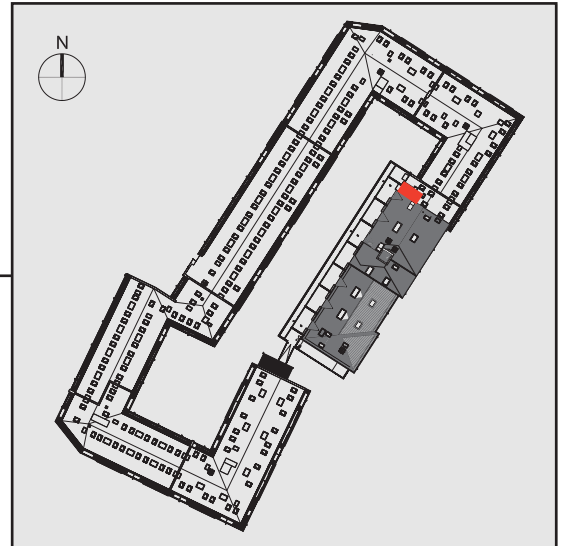

NADOLNIK  
compact apartments

INWESTOR 61-012 Poznań Ul.Nadolnik 8  
www.projektnadolnik.pl

BUDYNEK A  
PIĘTRO 3  
APARTAMENT A/3/23  
POWIERZCHNIA APARTAMENTU 21,31 M<sup>2</sup>  
SKALA 1:100

PROJEKTANT

RYZYŃSKI  
ARCHITECTS

GENERALNY WYKONAWCA

Podane na karcie wymiary oraz powierzchnie pomieszczeń mają charakter projektowy i mogą nieznacznie różnić się od wymiarów i powierzchni w wybudowanym budynku. Umeblowanie oraz zagospodarowanie terenu jest tylko wizualizacją i nie stanowi oferty handlowej. Ma jedynie charakter poglądowy, przybliżający wielkość apartamentu.