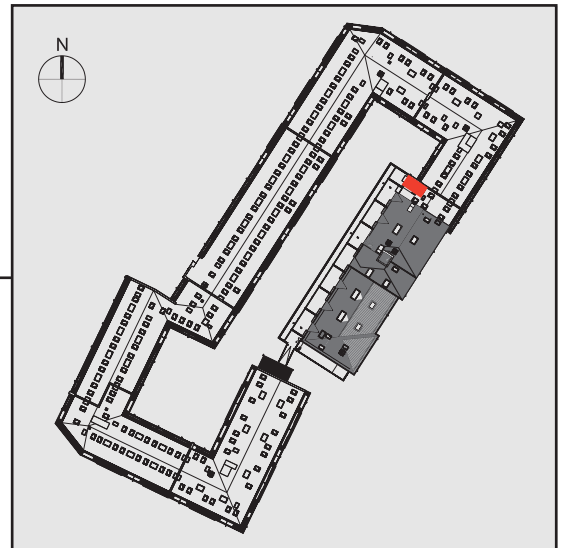

NADOLNIK
compact apartments

INWESTOR 61-012 Poznań Ul.Nadolnik 8
www.projektnadolnik.pl

BUDYNEK A

PIĘTRO 3

APARTAMENT

POWIERZCHNIA APARTAMENTU

SKALA 1:100

A/3/24

21,31 M2

PROJEKTANT

RYZYŃSKI
ARCHITECTS

GENERALNY WYKONAWCA

Podane na karcie wymiary oraz powierzchnie pomieszczeń mają charakter projektowy i mogą nieznacznie różnić się od wymiarów i powierzchni w wybudowanym budynku. Umeblowanie oraz zagospodarowanie terenu jest tylko wizualizacją i nie stanowi oferty handlowej. Ma jedynie charakter poglądowy, przybliżający wielkość apartamentu.