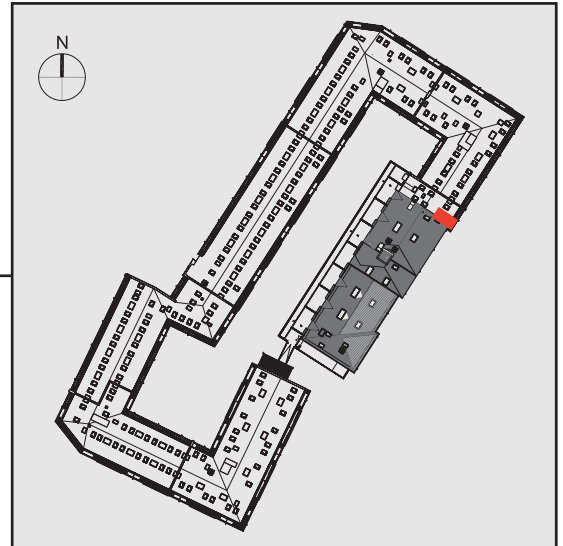

NADOLNIK  
compact apartments

INWESTOR 61-012 Poznań Ul.Nadolnik 8  
www.projektnadolnik.pl

BUDYNEK A  
PIĘTRO 3  
APARTAMENT A/3/25  
POWIERZCHNIA APARTAMENTU 19,90 M2  
SKALA 1:50

PROJEKTANT

RYZYNSKI  
ARCHITECTS

GENERALNY WYKONAWCA

Podane na karcie wymiary oraz powierzchnie pomieszczeń mają charakter projektowy i mogą nieznacznie różnić się od wymiarów i powierzchni w wybudowanym budynku. Umeblowanie oraz zagospodarowanie terenu jest tylko wizualizacją i nie stanowi oferty handlowej. Ma jedynie charakter poglądowy, przybliżający wielkość apartamentu.