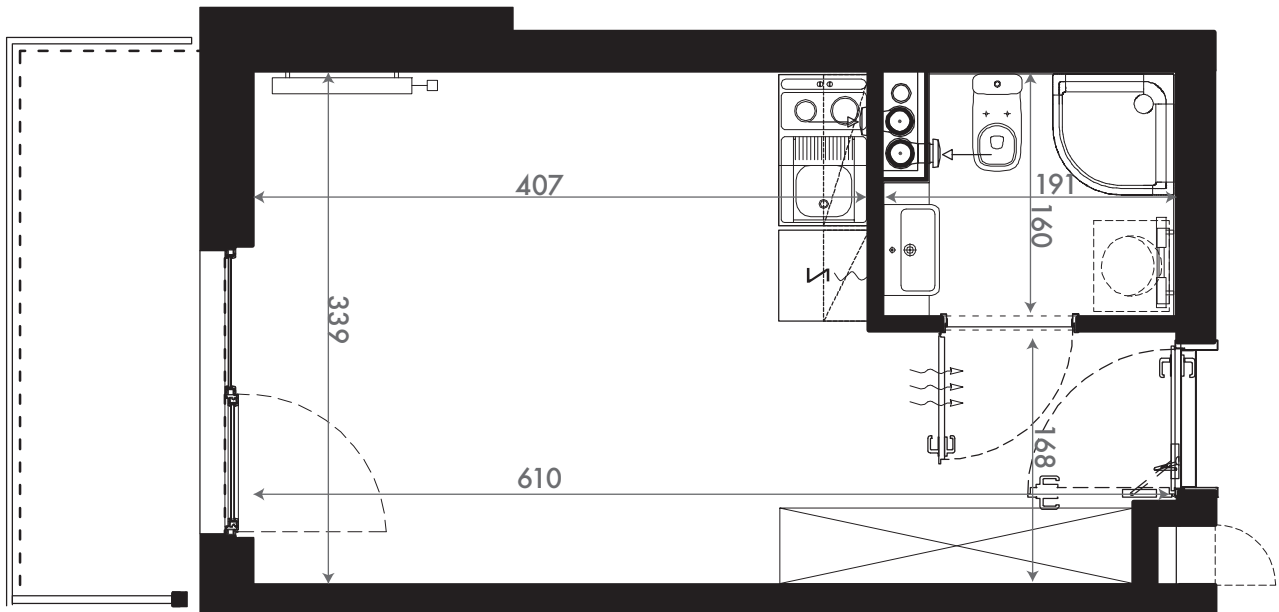

NADOLNIK  
compact apartments

INWESTOR 61-012 Poznań Ul.Nadolnik 8  
www.projektnadolnik.pl

BUDYNEK A  
PIĘTRO 3  
APARTAMENT A/3/25  
POWIERZCHNIA APARTAMENTU 19,90 M2  
SKALA 1:50

PROJEKTANT

RYZYNSKI  
ARCHITECTS

GENERALNY WYKONAWCA

Podane na karcie wymiary oraz powierzchnie pomieszczeń mają charakter projektowy i mogą nieznacznie różnić się od wymiarów i powierzchni w wybudowanym budynku. Umeblowanie oraz zagospodarowanie terenu jest tylko wizualizacją i nie stanowi oferty handlowej. Ma jedynie charakter poglądowy, przybliżający wielkość apartamentu.