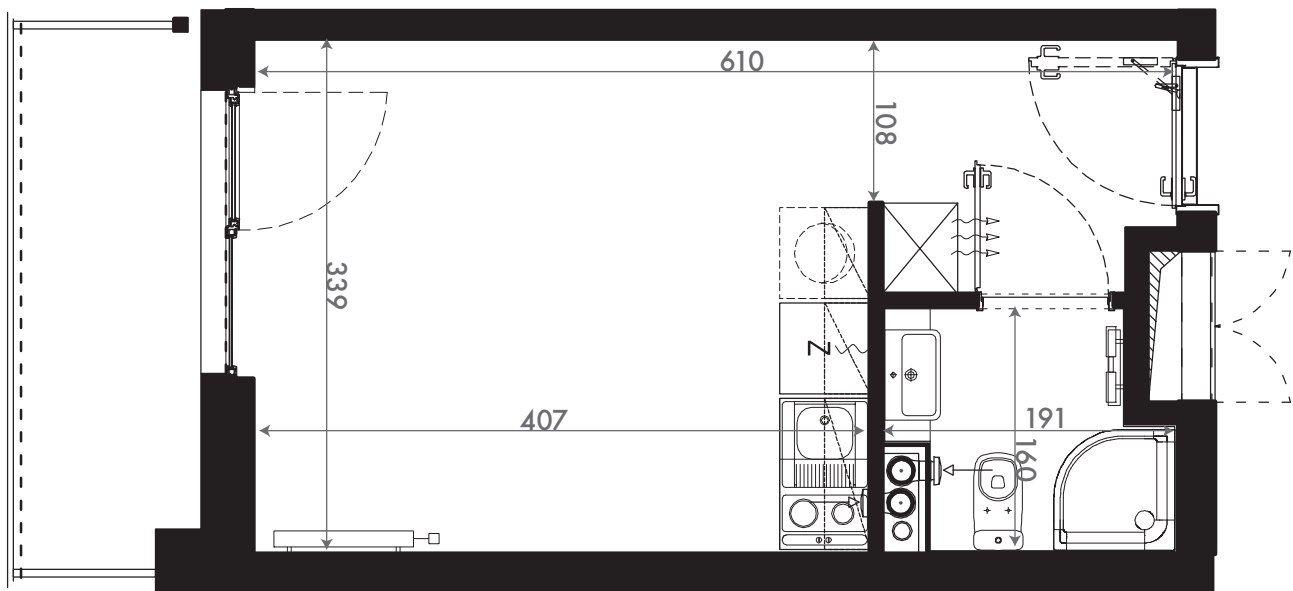

NADOLNIK  
compact apartments

INWESTOR 61-012 Poznań Ul.Nadolnik 8  
www.projektnadolnik.pl

BUDYNEK A  
PIĘTRO 3  
APARTAMENT A/3/26  
POWIERZCHNIA APARTAMENTU 19,60 M<sup>2</sup>  
SKALA 1:50

PROJEKTANT

RYZYŃSKI  
ARCHITECTS

GENERALNY WYKONAWCA

Podane na karcie wymiary oraz powierzchnie pomieszczeń mają charakter projektowy i mogą nieznacznie różnić się od wymiarów i powierzchni w wybudowanym budynku. Umeblowanie oraz zagospodarowanie terenu jest tylko wizualizacją i nie stanowi oferty handlowej. Ma jedynie charakter poglądowy, przybliżający wielkość apartamentu.