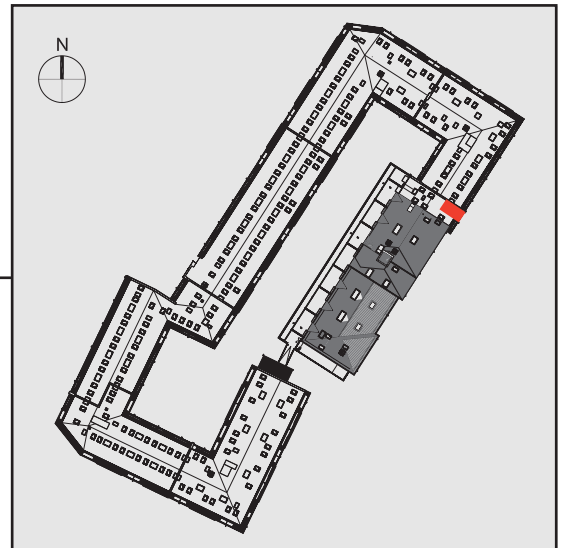

NADOLNIK  
compact apartments

INWESTOR 61-012 Poznań Ul.Nadolnik 8  
www.projektnadolnik.pl

BUDYNEK A  
PIĘTRO 3  
APARTAMENT A/3/26  
POWIERZCHNIA APARTAMENTU 19,60 M<sup>2</sup>  
SKALA 1:50

PROJEKTANT

RYZYŃSKI  
ARCHITECTS

GENERALNY WYKONAWCA

Podane na karcie wymiary oraz powierzchnie pomieszczeń mają charakter projektowy i mogą nieznacznie różnić się od wymiarów i powierzchni w wybudowanym budynku. Umeblowanie oraz zagospodarowanie terenu jest tylko wizualizacją i nie stanowi oferty handlowej. Ma jedynie charakter poglądowy, przybliżający wielkość apartamentu.