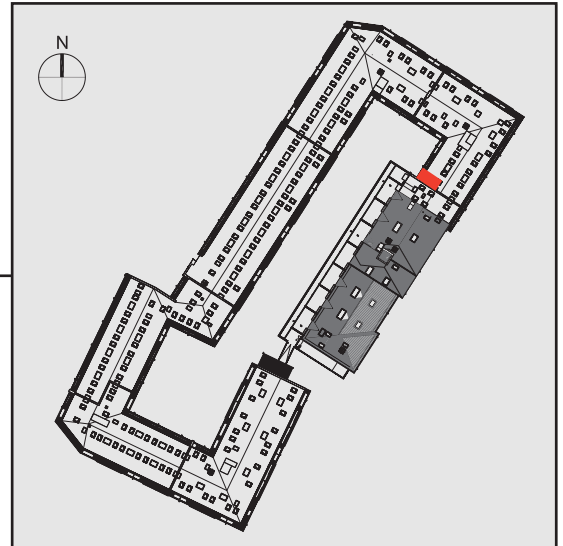

NADOLNIK
compact apartments

INWESTOR 61-012 Poznań Ul.Nadolnik 8
www.projektnadolnik.pl

BUDYNEK A
PIĘTRO 3
APARTAMENT A/3/27
POWIERZCHNIA APARTAMENTU 24,26 M2
SKALA 1:50

PROJEKTANT

RYZYŃSKI
ARCHITECTS

GENERALNY WYKONAWCA

Podane na karcie wymiary oraz powierzchnie pomieszczeń mają charakter projektowy i mogą nieznacznie różnić się od wymiarów i powierzchni w wybudowanym budynku. Umeblowanie oraz zagospodarowanie terenu jest tylko wizualizacją i nie stanowi oferty handlowej. Ma jedynie charakter poglądowy, przybliżający wielkość apartamentu.