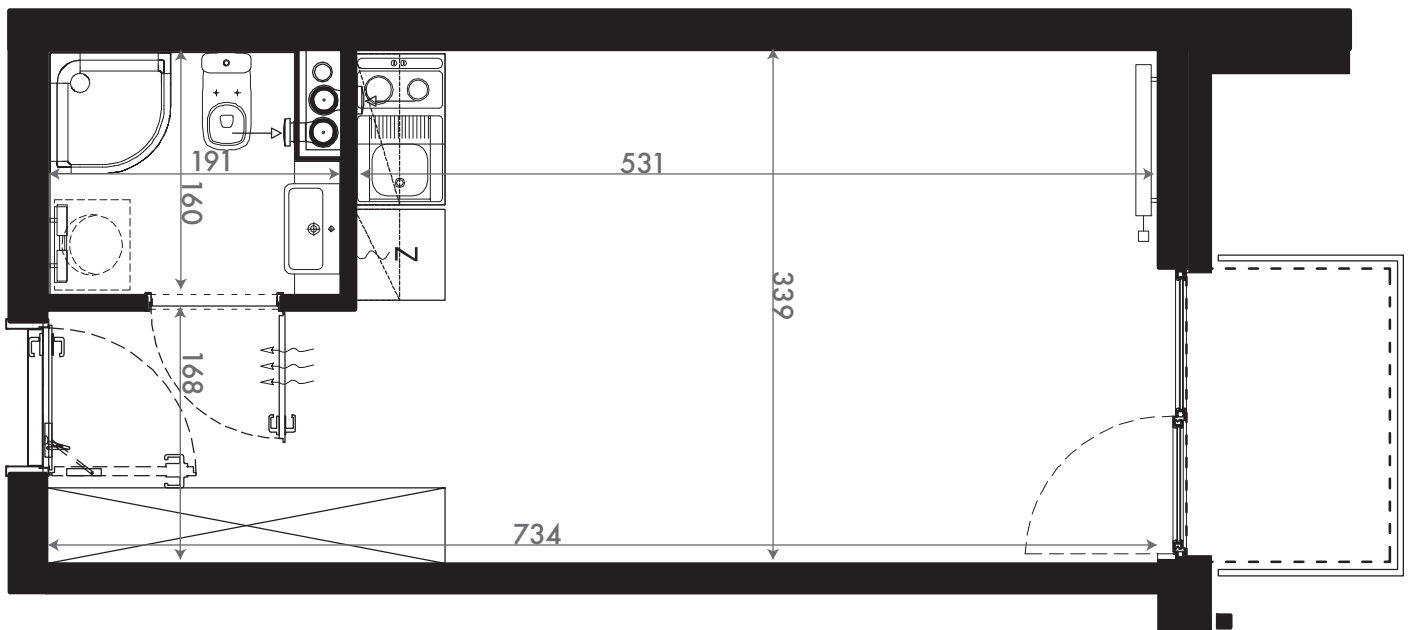

NADOLNIK
compact apartments

INWESTOR 61-012 Poznań Ul.Nadolnik 8
www.projektnadolnik.pl

BUDYNEK A
PIĘTRO 3
APARTAMENT A/3/27
POWIERZCHNIA APARTAMENTU 24,26 M2
SKALA 1:50

PROJEKTANT

RYZYŃSKI
ARCHITECTS

GENERALNY WYKONAWCA

Podane na karcie wymiary oraz powierzchnie pomieszczeń mają charakter projektowy i mogą nieznacznie różnić się od wymiarów i powierzchni w wybudowanym budynku. Umeblowanie oraz zagospodarowanie terenu jest tylko wizualizacją i nie stanowi oferty handlowej. Ma jedynie charakter poglądowy, przybliżający wielkość apartamentu.