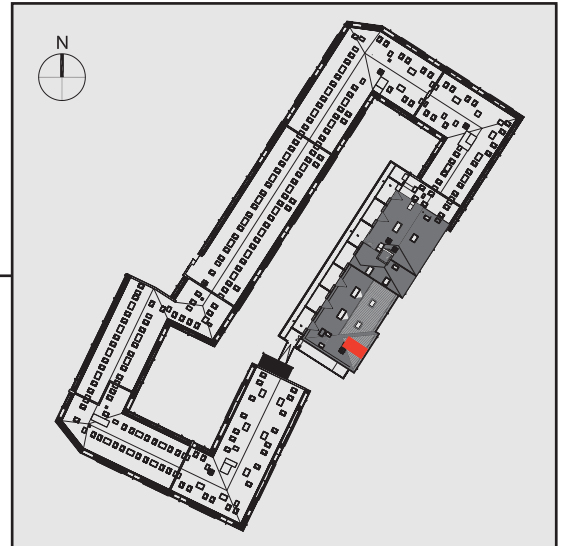

NADOLNIK
compact apartments

INWESTOR 61-012 Poznań Ul.Nadolnik 8
www.projektnadolnik.pl

BUDYNEK A
PIĘTRO 3
APARTAMENT A/3/03
POWIERZCHNIA APARTAMENTU 22,63 M2
SKALA 1:50

PROJEKTANT

RYZYNSKI
ARCHITECTS

GENERALNY WYKONAWCA

Podane na karcie wymiary oraz powierzchnie pomieszczeń mają charakter projektowy i mogą nieznacznie różnić się od wymiarów i powierzchni w wybudowanym budynku. Umeblowanie oraz zagospodarowanie terenu jest tylko wizualizacją i nie stanowi oferty handlowej. Ma jedynie charakter poglądowy, przybliżający wielkość apartamentu.