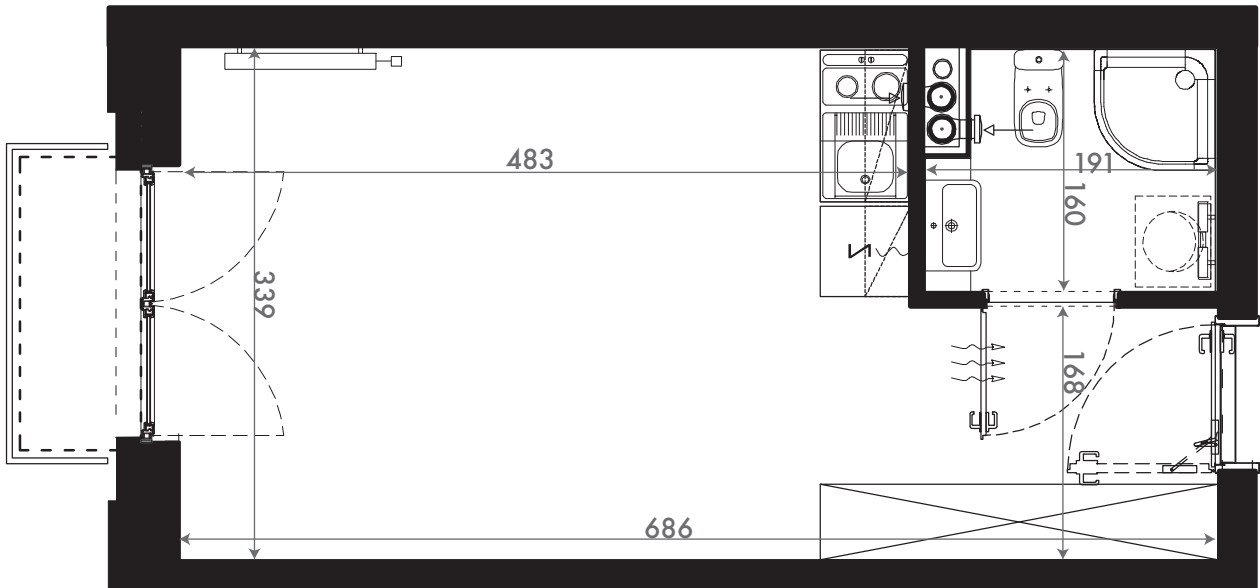

NADOLNIK
compact apartments

INWESTOR 61-012 Poznań Ul.Nadolnik 8
www.projektnadolnik.pl

BUDYNEK A
PIĘTRO 3
APARTAMENT A/3/03
POWIERZCHNIA APARTAMENTU 22,63 M2
SKALA 1:50

PROJEKTANT

RYZYNSKI
ARCHITECTS

GENERALNY WYKONAWCA

Podane na karcie wymiary oraz powierzchnie pomieszczeń mają charakter projektowy i mogą nieznacznie różnić się od wymiarów i powierzchni w wybudowanym budynku. Umeblowanie oraz zagospodarowanie terenu jest tylko wizualizacją i nie stanowi oferty handlowej. Ma jedynie charakter poglądowy, przybliżający wielkość apartamentu.