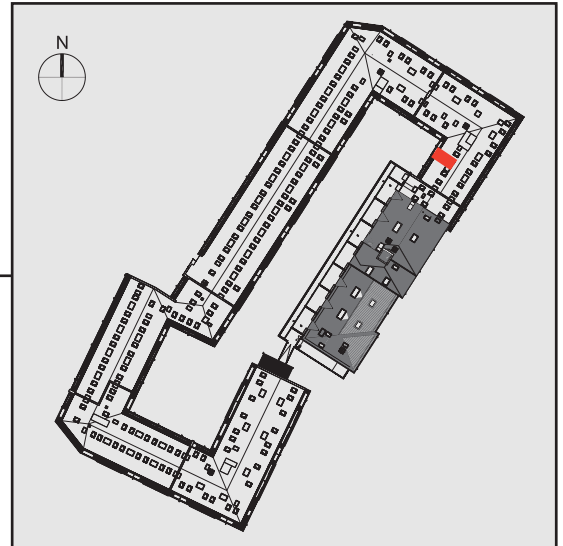

NADOLNIK
compact apartments

INWESTOR 61-012 Poznań Ul.Nadolnik 8
www.projektnadolnik.pl

BUDYNEK A
PIĘTRO 3
APARTAMENT A/3/31
POWIERZCHNIA APARTAMENTU 20,06 M2
SKALA 1:50

PROJEKTANT

RYZYŃSKI
ARCHITECTS

GENERALNY WYKONAWCA

Podane na karcie wymiary oraz powierzchnie pomieszczeń mają charakter projektowy i mogą nieznacznie różnić się od wymiarów i powierzchni w wybudowanym budynku. Umeblowanie oraz zagospodarowanie terenu jest tylko wizualizacją i nie stanowi oferty handlowej. Ma jedynie charakter poglądowy, przybliżający wielkość apartamentu.