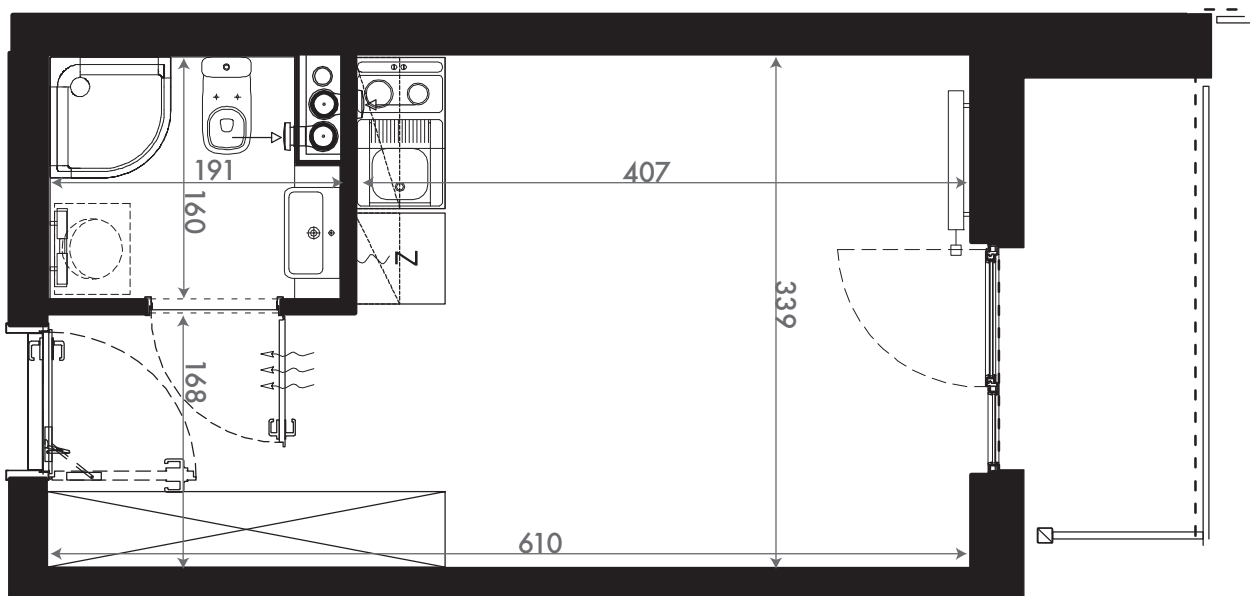

NADOLNIK
compact apartments

INWESTOR 61-012 Poznań Ul.Nadolnik 8
www.projektnadolnik.pl

BUDYNEK A
PIĘTRO 3
APARTAMENT A/3/31
POWIERZCHNIA APARTAMENTU 20,06 M2
SKALA 1:50

PROJEKTANT

RYZYŃSKI
ARCHITECTS

GENERALNY WYKONAWCA

Podane na karcie wymiary oraz powierzchnie pomieszczeń mają charakter projektowy i mogą nieznacznie różnić się od wymiarów i powierzchni w wybudowanym budynku. Umeblowanie oraz zagospodarowanie terenu jest tylko wizualizacją i nie stanowi oferty handlowej. Ma jedynie charakter poglądowy, przybliżający wielkość apartamentu.