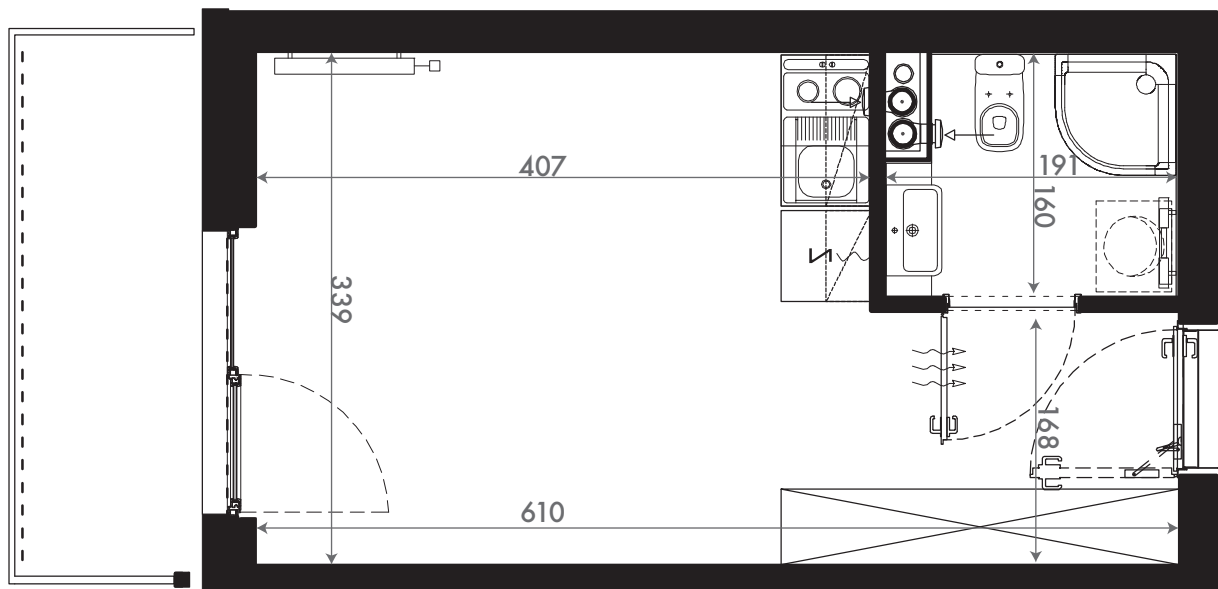

NADOLNIK
compact apartments

INWESTOR 61-012 Poznań Ul.Nadolnik 8
www.projektnadolnik.pl

BUDYNEK A
PIĘTRO 3
APARTAMENT A/3/32
POWIERZCHNIA APARTAMENTU 20,06 M²
SKALA 1:50

PROJEKTANT

RYZYŃSKI
ARCHITECTS

GENERALNY WYKONAWCA

Podane na karcie wymiary oraz powierzchnie pomieszczeń mają charakter projektowy i mogą nieznacznie różnić się od wymiarów i powierzchni w wybudowanym budynku. Umeblowanie oraz zagospodarowanie terenu jest tylko wizualizacją i nie stanowi oferty handlowej. Ma jedynie charakter poglądowy, przybliżający wielkość apartamentu.