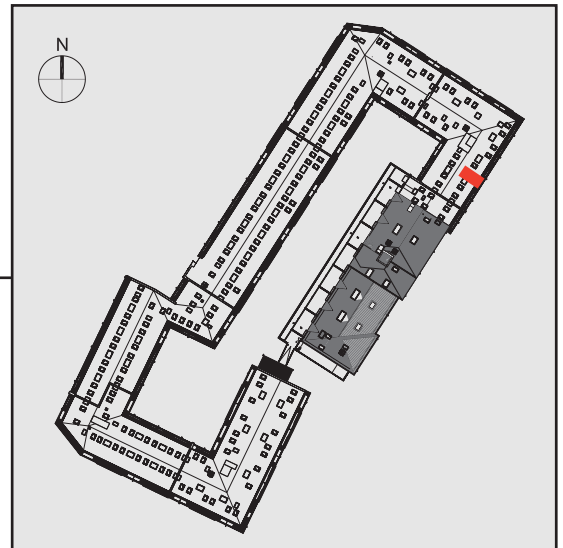

NADOLNIK
compact apartments

INWESTOR 61-012 Poznań Ul.Nadolnik 8
www.projektnadolnik.pl

BUDYNEK A
PIĘTRO 3
APARTAMENT A/3/32
POWIERZCHNIA APARTAMENTU 20,06 M²
SKALA 1:50

PROJEKTANT

RYZYŃSKI
ARCHITECTS

GENERALNY WYKONAWCA

Podane na karcie wymiary oraz powierzchnie pomieszczeń mają charakter projektowy i mogą nieznacznie różnić się od wymiarów i powierzchni w wybudowanym budynku. Umeblowanie oraz zagospodarowanie terenu jest tylko wizualizacją i nie stanowi oferty handlowej. Ma jedynie charakter poglądowy, przybliżający wielkość apartamentu.