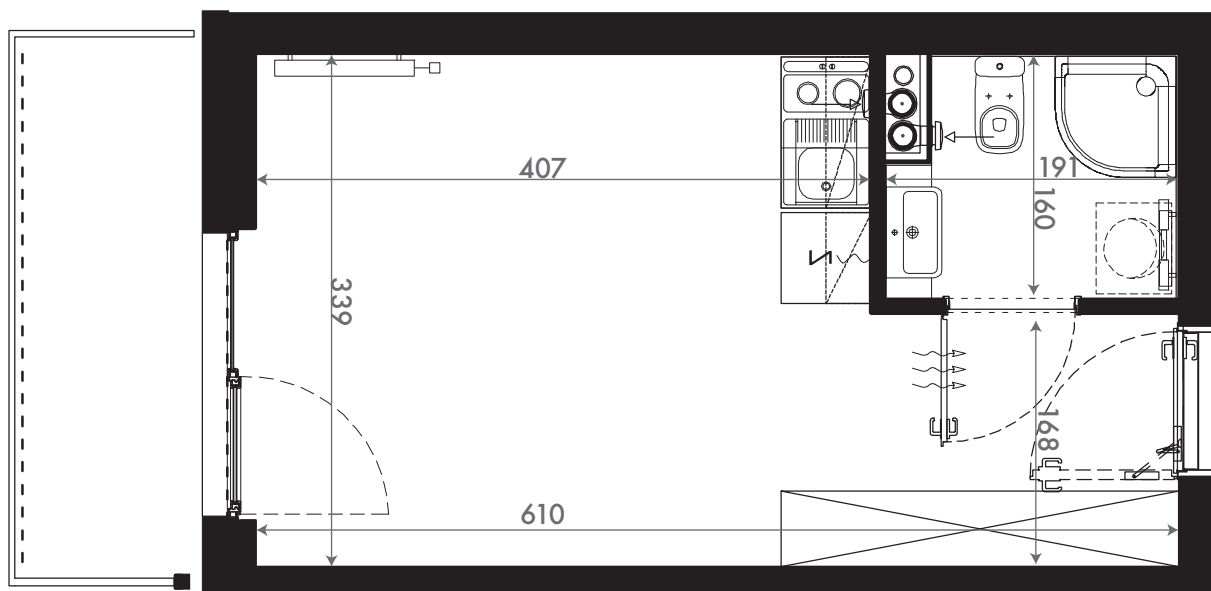

NADOLNIK
compact apartments

INWESTOR 61-012 Poznań Ul.Nadolnik 8
www.projektnadolnik.pl

BUDYNEK A
PIĘTRO 3
APARTAMENT A/3/35
POWIERZCHNIA APARTAMENTU 20,06 M2
SKALA 1:50

PROJEKTANT

RYZYŃSKI
ARCHITECTS

GENERALNY WYKONAWCA

Podane na karcie wymiary oraz powierzchnie pomieszczeń mają charakter projektowy i mogą nieznacznie różnić się od wymiarów i powierzchni w wybudowanym budynku. Umeblowanie oraz zagospodarowanie terenu jest tylko wizualizacją i nie stanowi oferty handlowej. Ma jedynie charakter poglądowy, przybliżający wielkość apartamentu.