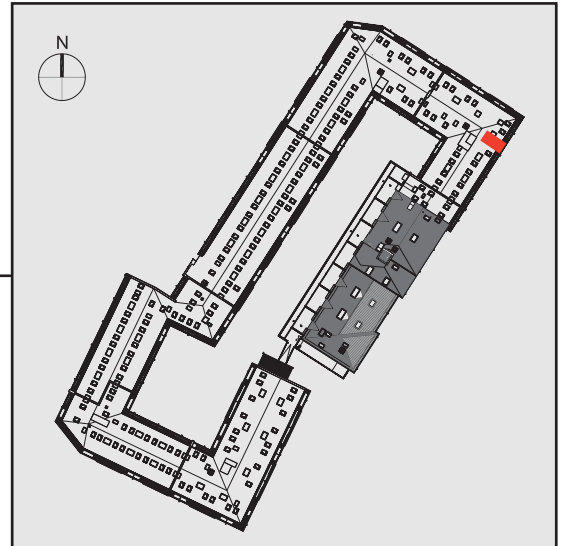

NADOLNIK
compact apartments

INWESTOR 61-012 Poznań Ul.Nadolnik 8
www.projektnadolnik.pl

BUDYNEK A
PIĘTRO 3
APARTAMENT A/3/36
POWIERZCHNIA APARTAMENTU 20,06 M2
SKALA 1:50

PROJEKTANT

RYZYŃSKI
ARCHITECTS

GENERALNY WYKONAWCA

Podane na karcie wymiary oraz powierzchnie pomieszczeń mają charakter projektowy i mogą nieznacznie różnić się od wymiarów i powierzchni w wybudowanym budynku. Umeblowanie oraz zagospodarowanie terenu jest tylko wizualizacją i nie stanowi oferty handlowej. Ma jedynie charakter poglądowy, przybliżający wielkość apartamentu.