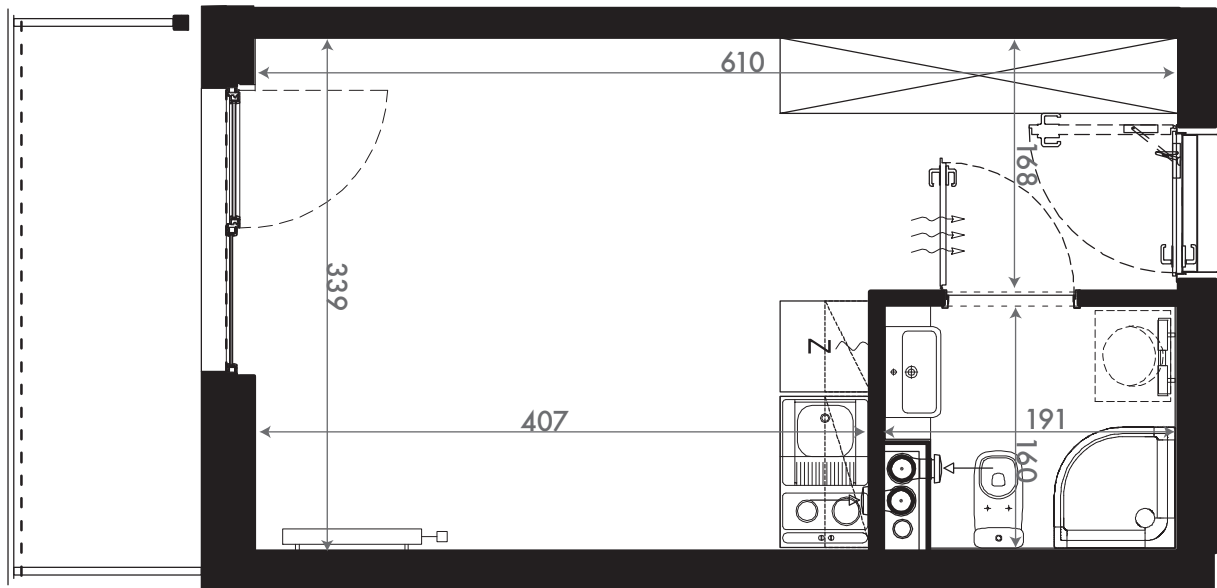

NADOLNIK
compact apartments

INWESTOR 61-012 Poznań Ul.Nadolnik 8
www.projektnadolnik.pl

BUDYNEK A
PIĘTRO 3
APARTAMENT A/3/36
POWIERZCHNIA APARTAMENTU 20,06 M2
SKALA 1:50

PROJEKTANT

RYZYŃSKI
ARCHITECTS

GENERALNY WYKONAWCA

Podane na karcie wymiary oraz powierzchnie pomieszczeń mają charakter projektowy i mogą nieznacznie różnić się od wymiarów i powierzchni w wybudowanym budynku. Umeblowanie oraz zagospodarowanie terenu jest tylko wizualizacją i nie stanowi oferty handlowej. Ma jedynie charakter poglądowy, przybliżający wielkość apartamentu.