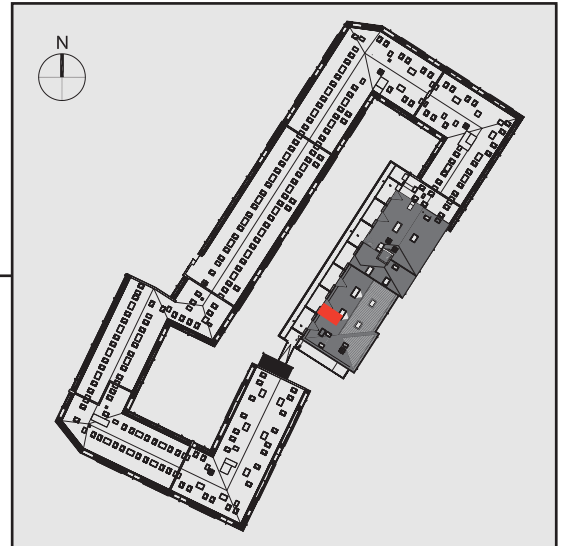

NADOLNIK  
compact apartments

INWESTOR 61-012 Poznań Ul.Nadolnik 8  
www.projektnadolnik.pl

BUDYNEK A

PIĘTRO 3

APARTAMENT

POWIERZCHNIA APARTAMENTU

SKALA 1:100

A/3/04

21,31 M2

PROJEKTANT

RYZYŃSKI  
ARCHITECTS

GENERALNY WYKONAWCA

Podane na karcie wymiary oraz powierzchnie pomieszczeń mają charakter projektowy i mogą nieznacznie różnić się od wymiarów i powierzchni w wybudowanym budynku. Umeblowanie oraz zagospodarowanie terenu jest tylko wizualizacją i nie stanowi oferty handlowej. Ma jedynie charakter poglądowy, przybliżający wielkość apartamentu.