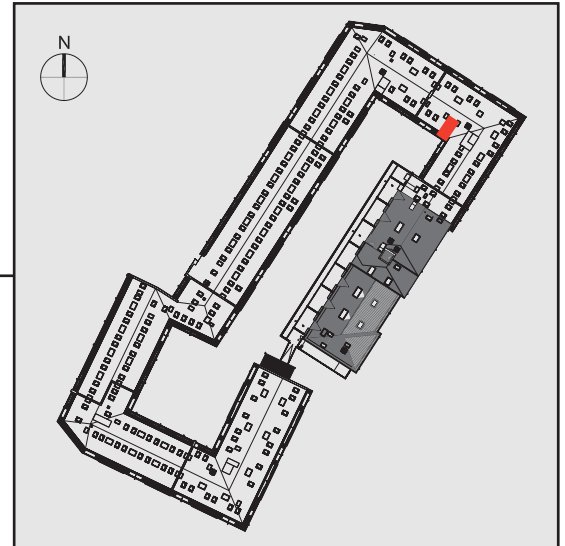

NADOLNIK
compact apartments

INWESTOR 61-012 Poznań Ul.Nadolnik 8
www.projektnadolnik.pl

BUDYNEK A
PIĘTRO 3
APARTAMENT A/3/40
POWIERZCHNIA APARTAMENTU 21,35 M2
SKALA 1:50

PROJEKTANT

RYZYŃSKI
ARCHITECTS

GENERALNY WYKONAWCA

Podane na karcie wymiary oraz powierzchnie pomieszczeń mają charakter projektowy i mogą nieznacznie różnić się od wymiarów i powierzchni w wybudowanym budynku. Umeblowanie oraz zagospodarowanie terenu jest tylko wizualizacją i nie stanowi oferty handlowej. Ma jedynie charakter poglądowy, przybliżający wielkość apartamentu.