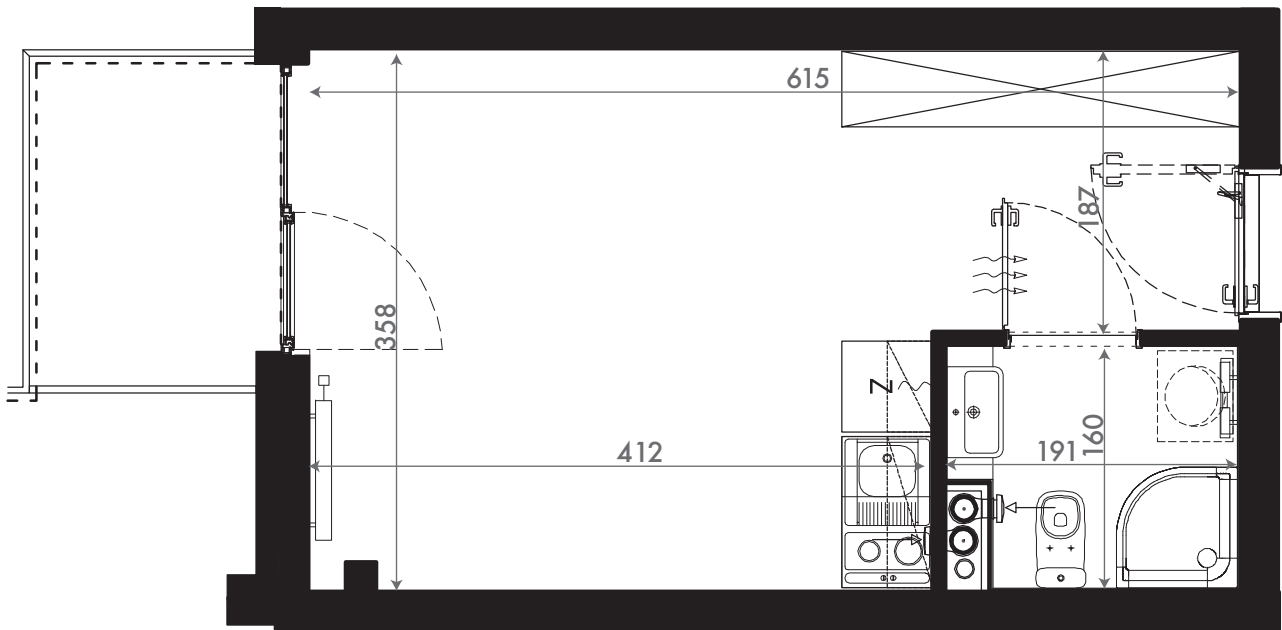

NADOLNIK
compact apartments

INWESTOR 61-012 Poznań Ul.Nadolnik 8
www.projektnadolnik.pl

BUDYNEK A
PIĘTRO 3
APARTAMENT A/3/40
POWIERZCHNIA APARTAMENTU 21,35 M2
SKALA 1:50

PROJEKTANT

RYZYŃSKI
ARCHITECTS

GENERALNY WYKONAWCA

Podane na karcie wymiary oraz powierzchnie pomieszczeń mają charakter projektowy i mogą nieznacznie różnić się od wymiarów i powierzchni w wybudowanym budynku. Umeblowanie oraz zagospodarowanie terenu jest tylko wizualizacją i nie stanowi oferty handlowej. Ma jedynie charakter poglądowy, przybliżający wielkość apartamentu.