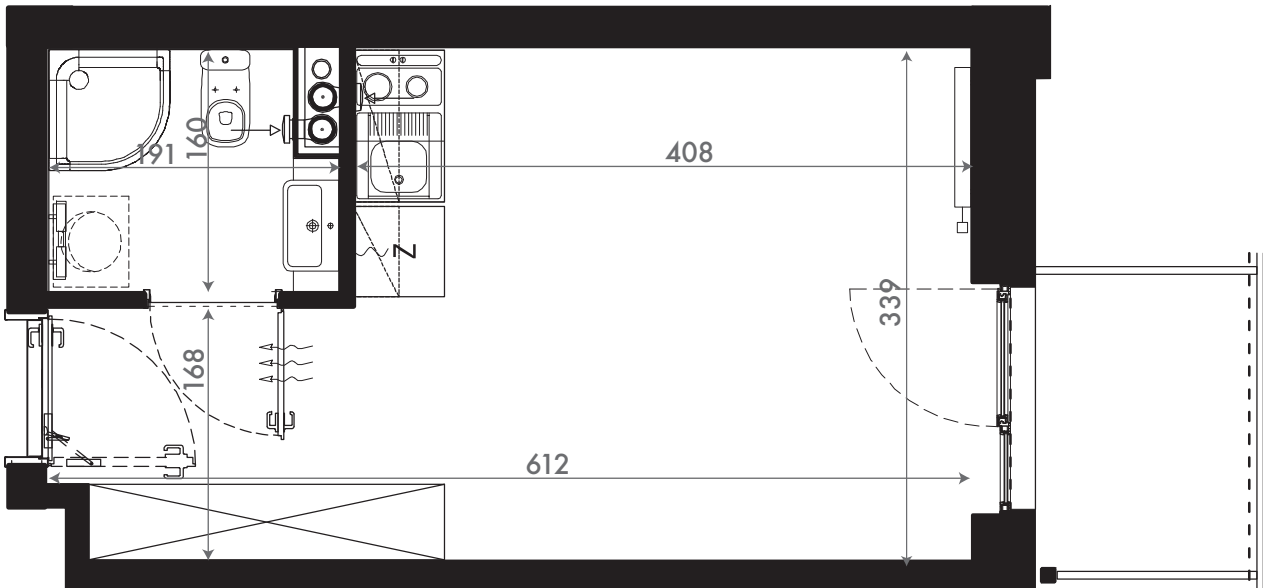

NADOLNIK
compact apartments

INWESTOR 61-012 Poznań Ul.Nadolnik 8
www.projektnadolnik.pl

BUDYNEK A
PIĘTRO 3
APARTAMENT A/3/41
POWIERZCHNIA APARTAMENTU 19,97 M2
SKALA 1:50

PROJEKTANT

RYZYNSKI
ARCHITECTS

GENERALNY WYKONAWCA

Podane na karcie wymiary oraz powierzchnie pomieszczeń mają charakter projektowy i mogą nieznacznie różnić się od wymiarów i powierzchni w wybudowanym budynku. Umeblowanie oraz zagospodarowanie terenu jest tylko wizualizacją i nie stanowi oferty handlowej. Ma jedynie charakter poglądowy, przybliżający wielkość apartamentu.