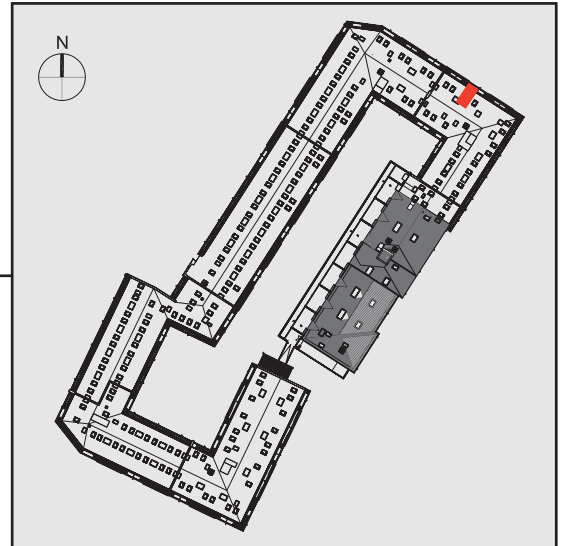

NADOLNIK
compact apartments

INWESTOR 61-012 Poznań Ul.Nadolnik 8
www.projektnadolnik.pl

BUDYNEK A
PIĘTRO 3
APARTAMENT A/3/41
POWIERZCHNIA APARTAMENTU 19,97 M2
SKALA 1:50

PROJEKTANT

RYZYNSKI
ARCHITECTS

GENERALNY WYKONAWCA

Podane na karcie wymiary oraz powierzchnie pomieszczeń mają charakter projektowy i mogą nieznacznie różnić się od wymiarów i powierzchni w wybudowanym budynku. Umeblowanie oraz zagospodarowanie terenu jest tylko wizualizacją i nie stanowi oferty handlowej. Ma jedynie charakter poglądowy, przybliżający wielkość apartamentu.