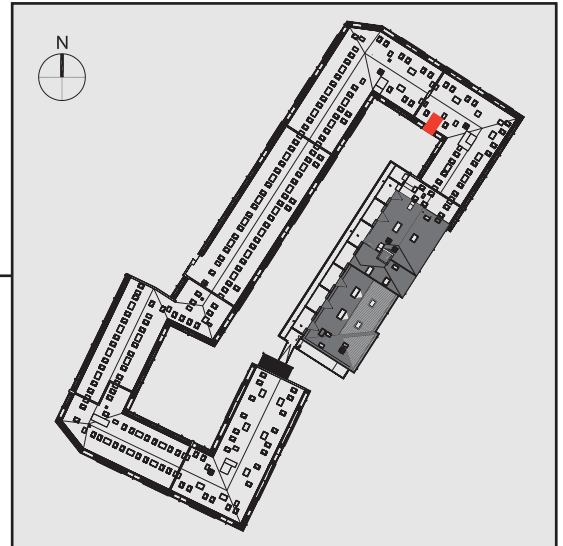

NADOLNIK
compact apartments

INWESTOR

61-012 Poznań Ul.Nadolnik 8
www.projektnadolnik.pl

BUDYNEK A

PIĘTRO 3

APARTAMENT

POWIERZCHNIA APARTAMENTU

SKALA 1:50

A/3/42

19,77 M2

PROJEKTANT

RYZYŃSKI
ARCHITECTS

GENERALNY WYKONAWCA

Podane na karcie wymiary oraz powierzchnie pomieszczeń mają charakter projektowy i mogą nieznacznie różnić się od wymiarów i powierzchni w wybudowanym budynku. Umeblowanie oraz zagospodarowanie terenu jest tylko wizualizacją i nie stanowi oferty handlowej. Ma jedynie charakter poglądowy, przybliżający wielkość apartamentu.