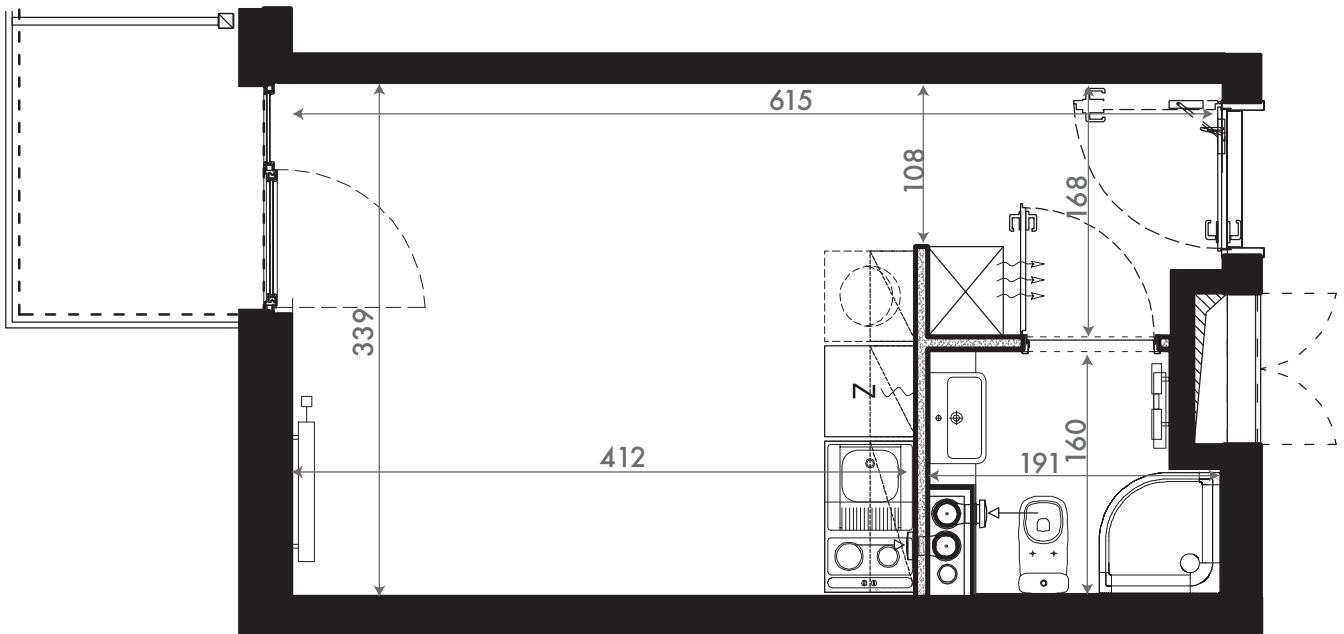

A/3/42

19,77 M2

PROJEKTANT

RYZYŃSKI
ARCHITECTS

GENERALNY WYKONAWCA

Podane na karcie wymiary oraz powierzchnie pomieszczeń mają charakter projektowy i mogą nieznacznie różnić się od wymiarów i powierzchni w wybudowanym budynku. Umeblowanie oraz zagospodarowanie terenu jest tylko wizualizacją i nie stanowi oferty handlowej. Ma jedynie charakter poglądowy, przybliżający wielkość apartamentu.