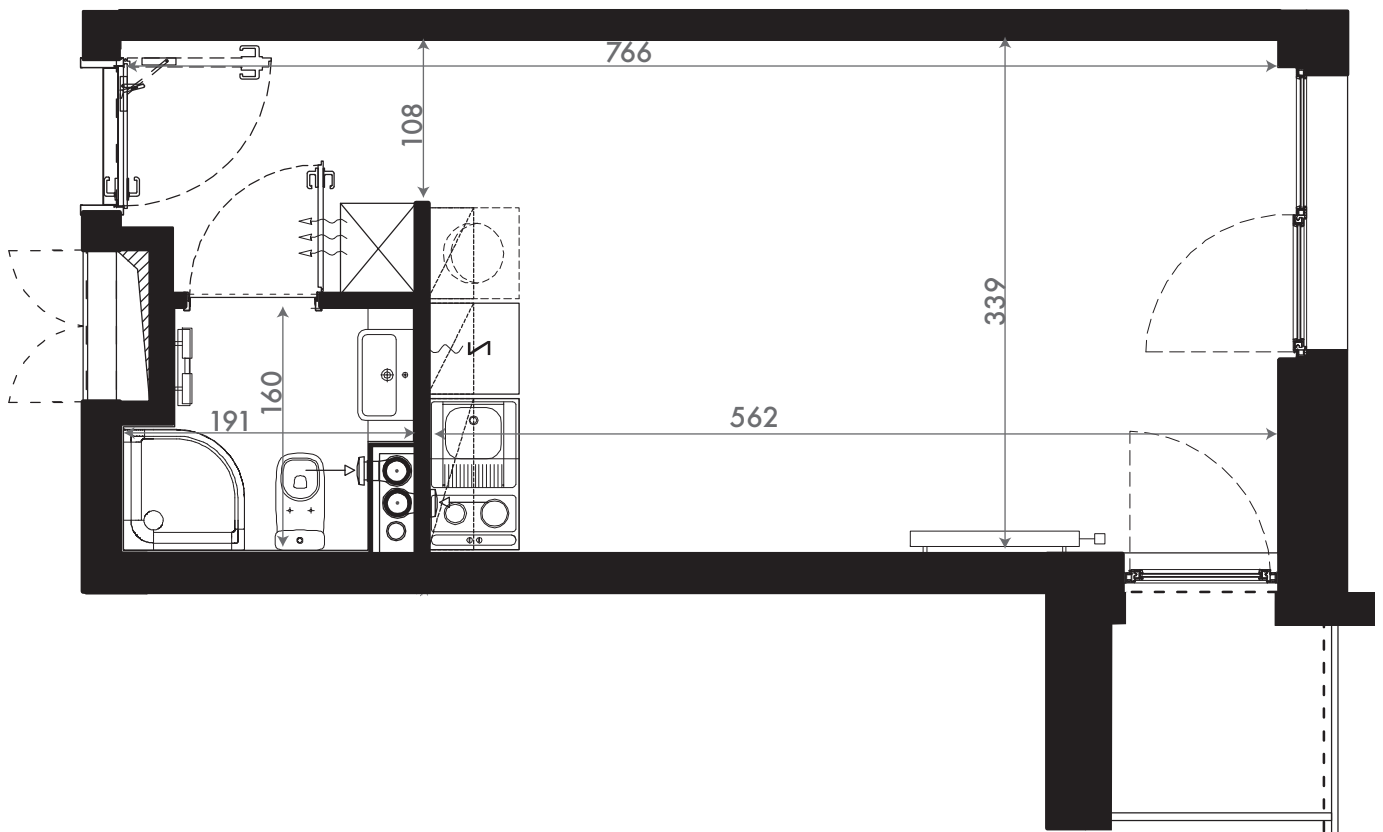

NADOLNIK
compact apartments

INWESTOR 61-012 Poznań Ul.Nadolnik 8
www.projektnadolnik.pl

BUDYNEK A
PIĘTRO 3
APARTAMENT A/3/43
POWIERZCHNIA APARTAMENTU 24,85 M2
SKALA 1:50

PROJEKTANT

RYZYŃSKI
ARCHITECTS

GENERALNY WYKONAWCA

Podane na karcie wymiary oraz powierzchnie pomieszczeń mają charakter projektowy i mogą nieznacznie różnić się od wymiarów i powierzchni w wybudowanym budynku. Umeblowanie oraz zagospodarowanie terenu jest tylko wizualizacją i nie stanowi oferty handlowej. Ma jedynie charakter poglądowy, przybliżający wielkość apartamentu.