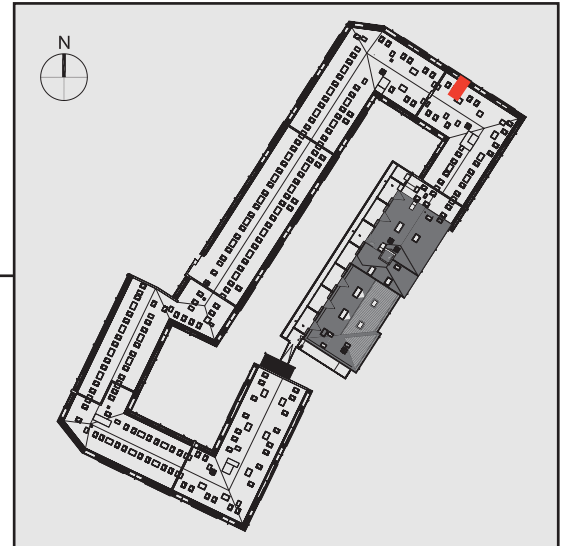

NADOLNIK
compact apartments

INWESTOR 61-012 Poznań Ul.Nadolnik 8
www.projektnadolnik.pl

BUDYNEK A
PIĘTRO 3
APARTAMENT A/3/43
POWIERZCHNIA APARTAMENTU 24,85 M2
SKALA 1:50

PROJEKTANT

RYZYŃSKI
ARCHITECTS

GENERALNY WYKONAWCA

Podane na karcie wymiary oraz powierzchnie pomieszczeń mają charakter projektowy i mogą nieznacznie różnić się od wymiarów i powierzchni w wybudowanym budynku. Umeblowanie oraz zagospodarowanie terenu jest tylko wizualizacją i nie stanowi oferty handlowej. Ma jedynie charakter poglądowy, przybliżający wielkość apartamentu.