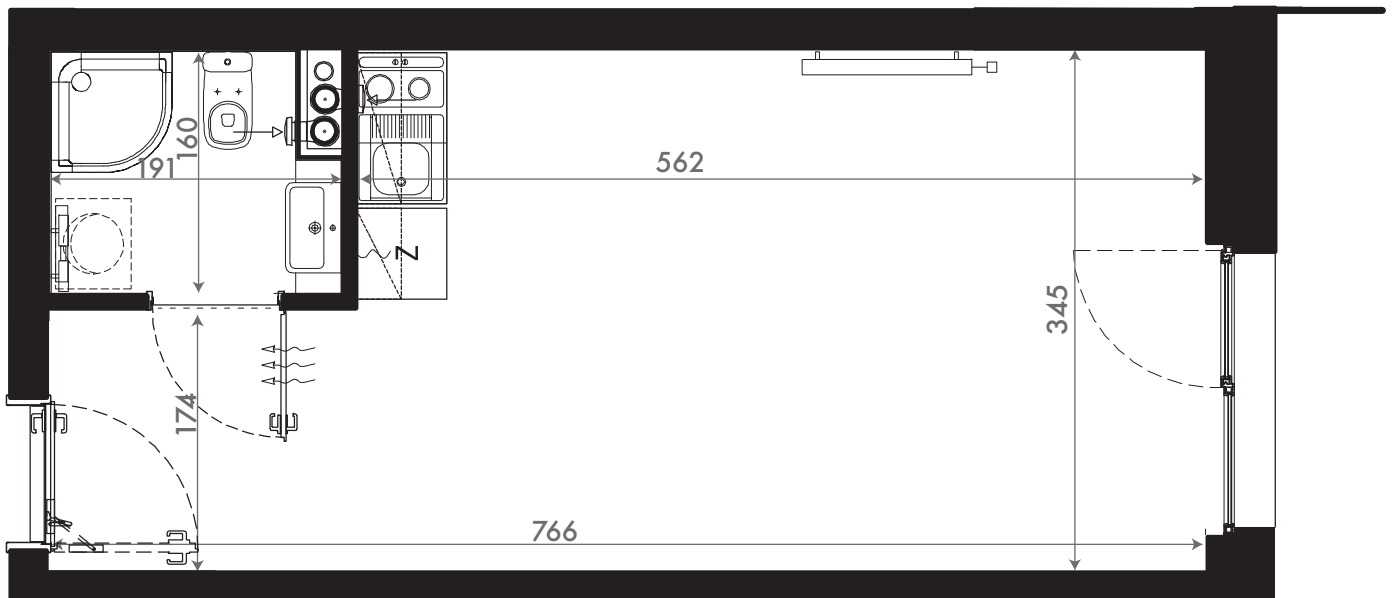

NADOLNIK  
compact apartments

INWESTOR 61-012 Poznań Ul.Nadolnik 8  
www.projektnadolnik.pl

BUDYNEK A  
PIĘTRO 3  
APARTAMENT A/3/45  
POWIERZCHNIA APARTAMENTU 25,77 M2  
SKALA 1:50

PROJEKTANT

RYZYŃSKI  
ARCHITECTS

GENERALNY WYKONAWCA

Podane na karcie wymiary oraz powierzchnie pomieszczeń mają charakter projektowy i mogą nieznacznie różnić się od wymiarów i powierzchni w wybudowanym budynku. Umeblowanie oraz zagospodarowanie terenu jest tylko wizualizacją i nie stanowi oferty handlowej. Ma jedynie charakter poglądowy, przybliżający wielkość apartamentu.