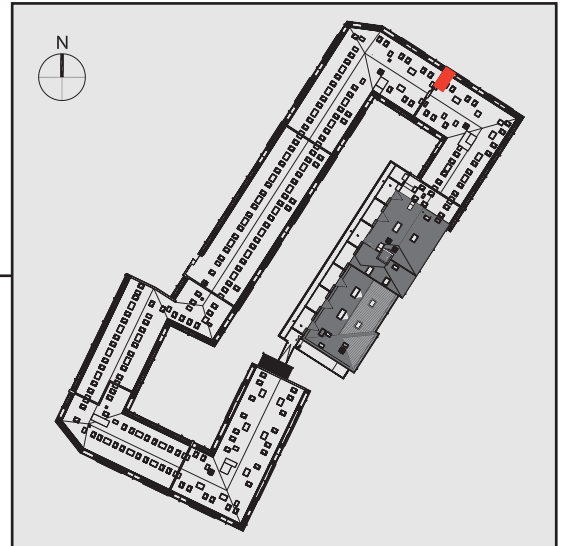

NADOLNIK  
compact apartments

INWESTOR 61-012 Poznań Ul.Nadolnik 8  
www.projektnadolnik.pl

BUDYNEK A  
PIĘTRO 3  
APARTAMENT A/3/45  
POWIERZCHNIA APARTAMENTU 25,77 M2  
SKALA 1:50

PROJEKTANT

RYZYŃSKI  
ARCHITECTS

GENERALNY WYKONAWCA

Podane na karcie wymiary oraz powierzchnie pomieszczeń mają charakter projektowy i mogą nieznacznie różnić się od wymiarów i powierzchni w wybudowanym budynku. Umeblowanie oraz zagospodarowanie terenu jest tylko wizualizacją i nie stanowi oferty handlowej. Ma jedynie charakter poglądowy, przybliżający wielkość apartamentu.