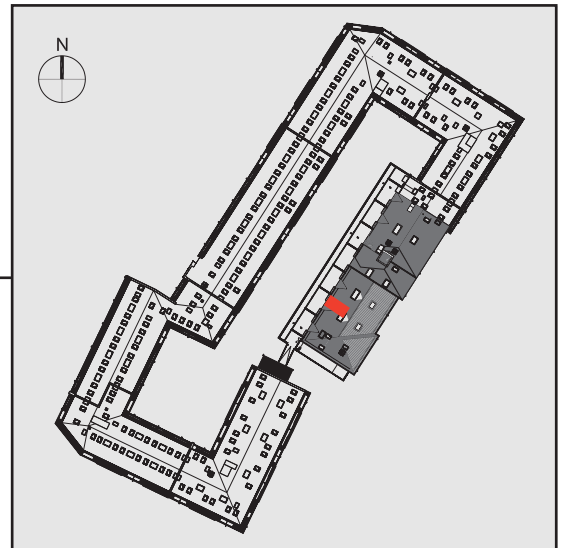

NADOLNIK
compact apartments

INWESTOR 61-012 Poznań Ul.Nadolnik 8
www.projektnadolnik.pl

BUDYNEK A

PIĘTRO 3

APARTAMENT

POWIERZCHNIA APARTAMENTU

SKALA 1:100

A/3/06

21,31 M2

PROJEKTANT

RYZYŃSKI
ARCHITECTS

GENERALNY WYKONAWCA

Podane na karcie wymiary oraz powierzchnie pomieszczeń mają charakter projektowy i mogą nieznacznie różnić się od wymiarów i powierzchni w wybudowanym budynku. Umeblowanie oraz zagospodarowanie terenu jest tylko wizualizacją i nie stanowi oferty handlowej. Ma jedynie charakter poglądowy, przybliżający wielkość apartamentu.