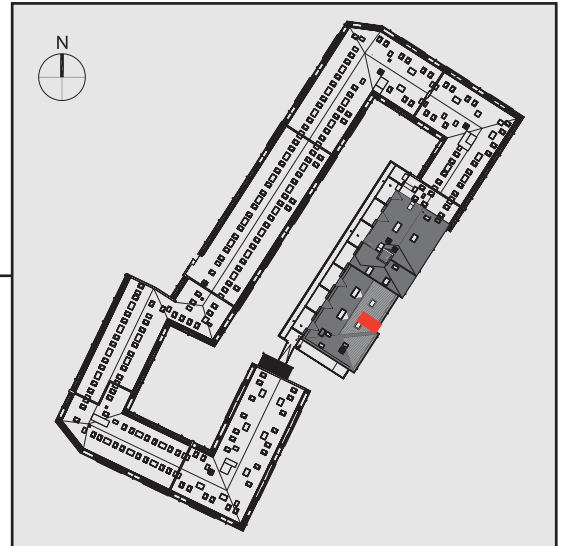

NADOLNIK
compact apartments

INWESTOR

61-012 Poznań Ul.Nadolnik 8
www.projektnadolnik.pl

BUDYNEK A

PIĘTRO 3

APARTAMENT

POWIERZCHNIA APARTAMENTU

SKALA 1:50

A/3/07

18,74 M2

PROJEKTANT

RYZYŃSKI
ARCHITECTS

GENERALNY WYKONAWCA

Podane na karcie wymiary oraz powierzchnie pomieszczeń mają charakter projektowy i mogą nieznacznie różnić się od wymiarów i powierzchni w wybudowanym budynku. Umeblowanie oraz zagospodarowanie terenu jest tylko wizualizacją i nie stanowi oferty handlowej. Ma jedynie charakter poglądowy, przybliżający wielkość apartamentu.