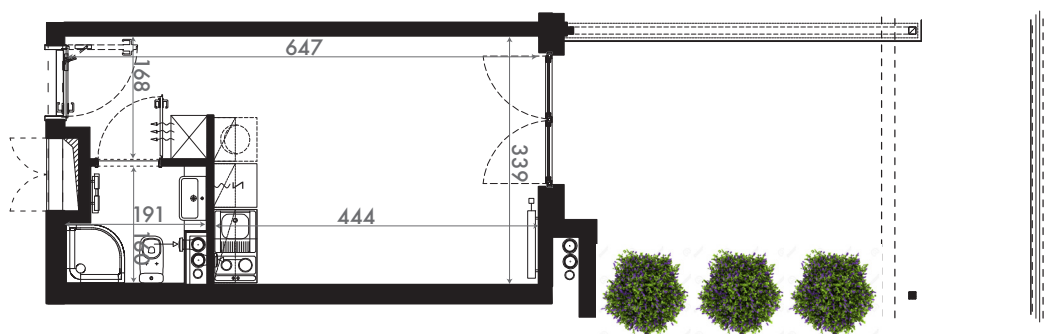

NADOLNIK  
compact apartments

INWESTOR 61-012 Poznań Ul.Nadolnik 8  
www.projektnadolnik.pl

BUDYNEK A  
PIĘTRO 3  
APARTAMENT A/3/08  
POWIERZCHNIA APARTAMENTU 20,85 M2  
SKALA 1:100

PROJEKTANT

RYZYŃSKI  
ARCHITECTS

GENERALNY WYKONAWCA

Podane na karcie wymiary oraz powierzchnie pomieszczeń mają charakter projektowy i mogą nieznacznie różnić się od wymiarów i powierzchni w wybudowanym budynku. Umeblowanie oraz zagospodarowanie terenu jest tylko wizualizacją i nie stanowi oferty handlowej. Ma jedynie charakter poglądowy, przybliżający wielkość apartamentu.