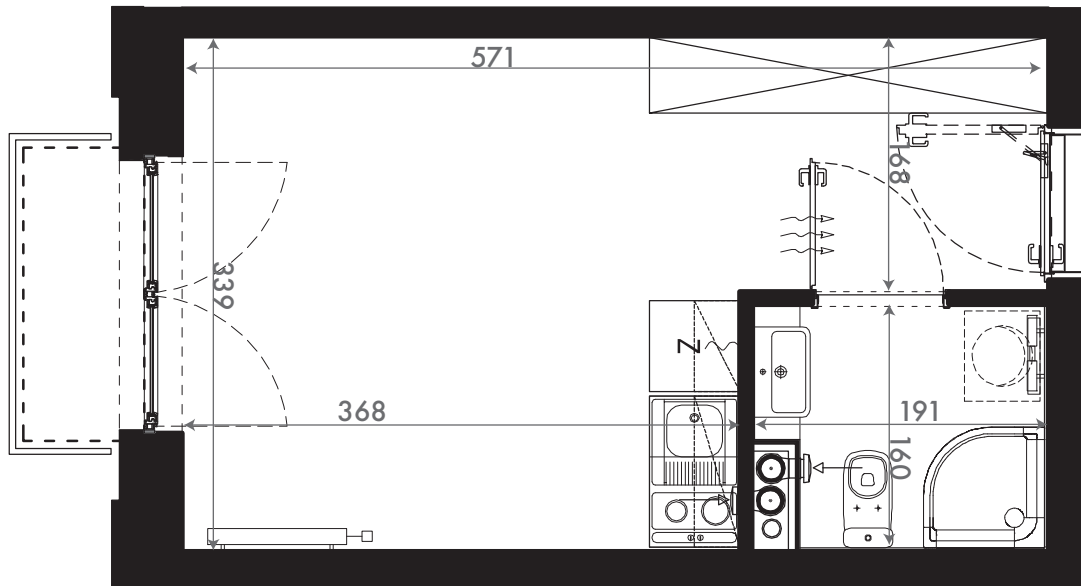

NADOLNIK
compact apartments

INWESTOR 61-012 Poznań Ul.Nadolnik 8
www.projektnadolnik.pl

BUDYNEK A
PIĘTRO 3
APARTAMENT A/3/09
POWIERZCHNIA APARTAMENTU 18,74 M2
SKALA 1:50

PROJEKTANT

RYZYŃSKI
ARCHITECTS

GENERALNY WYKONAWCA

Podane na karcie wymiary oraz powierzchnie pomieszczeń mają charakter projektowy i mogą nieznacznie różnić się od wymiarów i powierzchni w wybudowanym budynku. Umeblowanie oraz zagospodarowanie terenu jest tylko wizualizacją i nie stanowi oferty handlowej. Ma jedynie charakter poglądowy, przybliżający wielkość apartamentu.