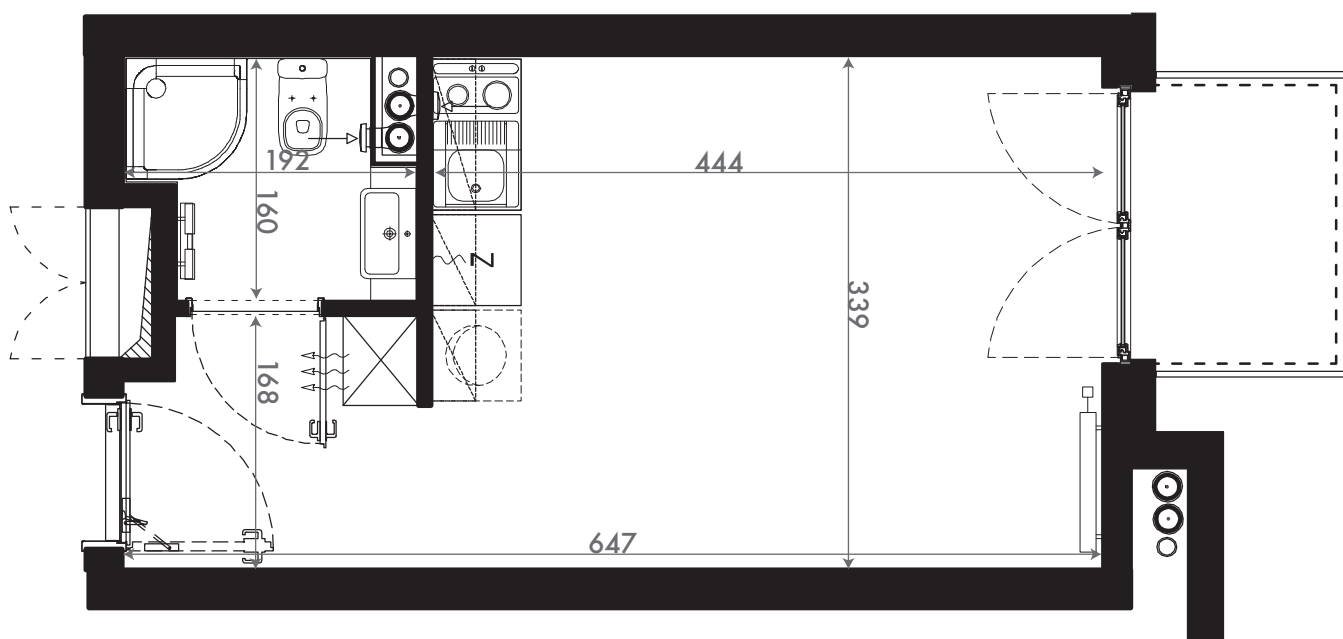

**NADOLNIK**  
compact apartments

INWESTOR 61-012 Poznań Ul.Nadolnik 8  
[www.projektnadolnik.pl](http://www.projektnadolnik.pl)

BUDYNEK A  
PIĘTRO 4  
APARTAMENT A/4/01  
POWIERZCHNIA APARTAMENTU 20,85 M2  
SKALA 1:50

PROJEKTANT

**RYZYŃSKI**  
ARCHITECTS

GENERALNY WYKONAWCA

Podane na karcie wymiary oraz powierzchnie pomieszczeń mają charakter projektowy i mogą nieznacznie różnić się od wymiarów i powierzchni w wybudowanym budynku. Umeblowanie oraz zagospodarowanie terenu jest tylko wizualizacją i nie stanowi oferty handlowej. Ma jedynie charakter poglądowy, przybliżający wielkość apartamentu.