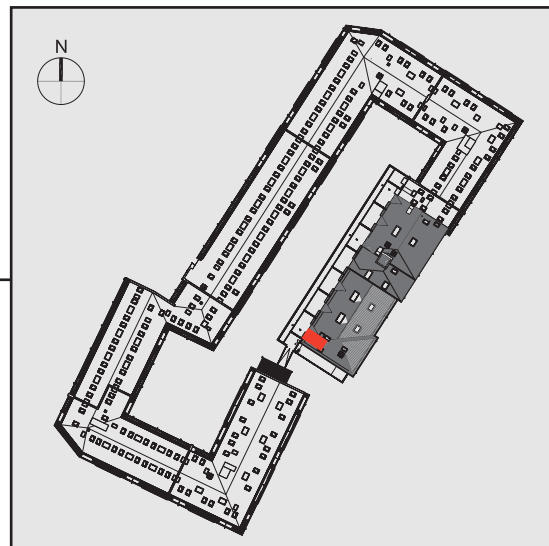

**NADOLNIK**  
compact apartments

INWESTOR 61-012 Poznań Ul.Nadolnik 8  
[www.projektnadolnik.pl](http://www.projektnadolnik.pl)

BUDYNEK A  
PIĘTRO 4  
APARTAMENT A/4/01  
POWIERZCHNIA APARTAMENTU 20,85 M2  
SKALA 1:50

PROJEKTANT

**RYZYŃSKI**  
ARCHITECTS

GENERALNY WYKONAWCA

Podane na karcie wymiary oraz powierzchnie pomieszczeń mają charakter projektowy i mogą nieznacznie różnić się od wymiarów i powierzchni w wybudowanym budynku. Umeblowanie oraz zagospodarowanie terenu jest tylko wizualizacją i nie stanowi oferty handlowej. Ma jedynie charakter poglądowy, przybliżający wielkość apartamentu.