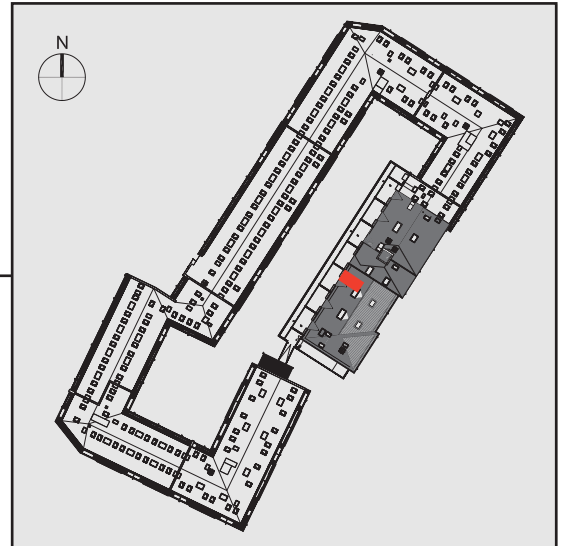

NADOLNIK  
compact apartments

INWESTOR 61-012 Poznań Ul.Nadolnik 8  
www.projektnadolnik.pl

BUDYNEK A  
PIĘTRO 4  
APARTAMENT A/4/10  
POWIERZCHNIA APARTAMENTU 21,31 M2  
SKALA 1:50

PROJEKTANT

RYZYNSKI  
ARCHITECTS

GENERALNY WYKONAWCA

Podane na karcie wymiary oraz powierzchnie pomieszczeń mają charakter projektowy i mogą nieznacznie różnić się od wymiarów i powierzchni w wybudowanym budynku. Umeblowanie oraz zagospodarowanie terenu jest tylko wizualizacją i nie stanowi oferty handlowej. Ma jedynie charakter poglądowy, przybliżający wielkość apartamentu.