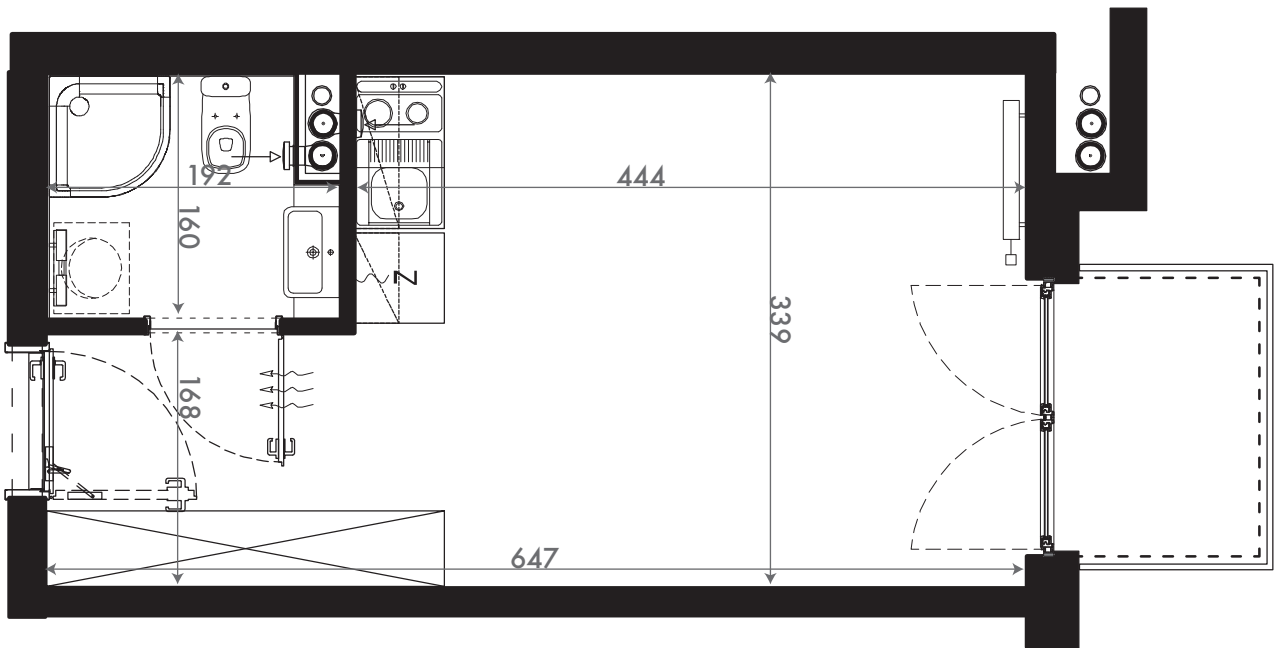

NADOLNIK  
compact apartments

INWESTOR 61-012 Poznań Ul.Nadolnik 8  
www.projektnadolnik.pl

BUDYNEK A  
PIĘTRO 4  
APARTAMENT A/4/10  
POWIERZCHNIA APARTAMENTU 21,31 M2  
SKALA 1:50

PROJEKTANT

RYZYNSKI  
ARCHITECTS

GENERALNY WYKONAWCA

Podane na karcie wymiary oraz powierzchnie pomieszczeń mają charakter projektowy i mogą nieznacznie różnić się od wymiarów i powierzchni w wybudowanym budynku. Umeblowanie oraz zagospodarowanie terenu jest tylko wizualizacją i nie stanowi oferty handlowej. Ma jedynie charakter poglądowy, przybliżający wielkość apartamentu.