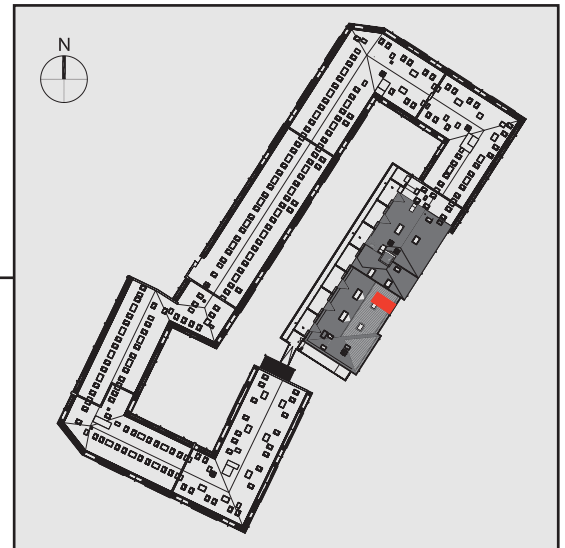

**NADOLNIK**  
compact apartments

INWESTOR

61-012 Poznań Ul.Nadolnik 8  
[www.projektnadolnik.pl](http://www.projektnadolnik.pl)

BUDYNEK A

PIĘTRO 4

APARTAMENT

POWIERZCHNIA APARTAMENTU

SKALA 1:50

A/4/11

18,74 M2

PROJEKTANT

**RYZYŃSKI**  
ARCHITECTS

GENERALNY WYKONAWCA

Podane na karcie wymiary oraz powierzchnie pomieszczeń mają charakter projektowy i mogą nieznacznie różnić się od wymiarów i powierzchni w wybudowanym budynku. Umeblowanie oraz zagospodarowanie terenu jest tylko wizualizacją i nie stanowi oferty handlowej. Ma jedynie charakter poglądowy, przybliżający wielkość apartamentu.