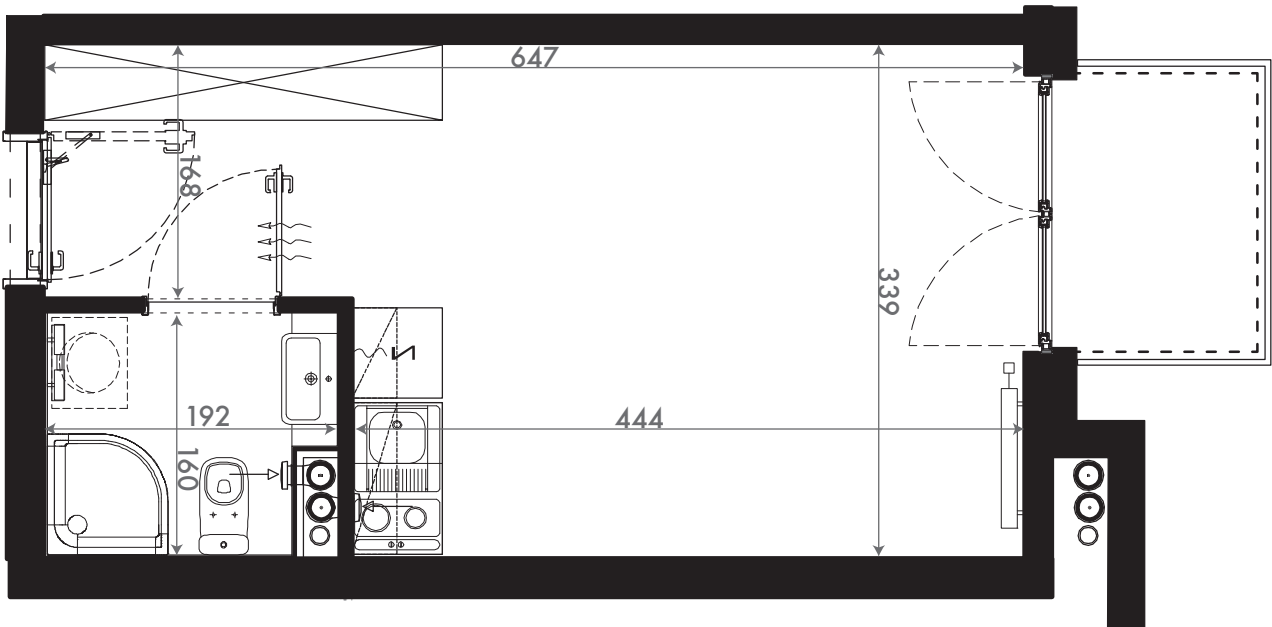

NADOLNIK  
compact apartments

INWESTOR 61-012 Poznań Ul.Nadolnik 8  
www.projektnadolnik.pl

BUDYNEK A  
PIĘTRO 4  
APARTAMENT A/4/12  
POWIERZCHNIA APARTAMENTU 21,31 M2  
SKALA 1:50

PROJEKTANT

RYZYŃSKI  
ARCHITECTS

GENERALNY WYKONAWCA

Podane na karcie wymiary oraz powierzchnie pomieszczeń mają charakter projektowy i mogą nieznacznie różnić się od wymiarów i powierzchni w wybudowanym budynku. Umeblowanie oraz zagospodarowanie terenu jest tylko wizualizacją i nie stanowi oferty handlowej. Ma jedynie charakter poglądowy, przybliżający wielkość apartamentu.