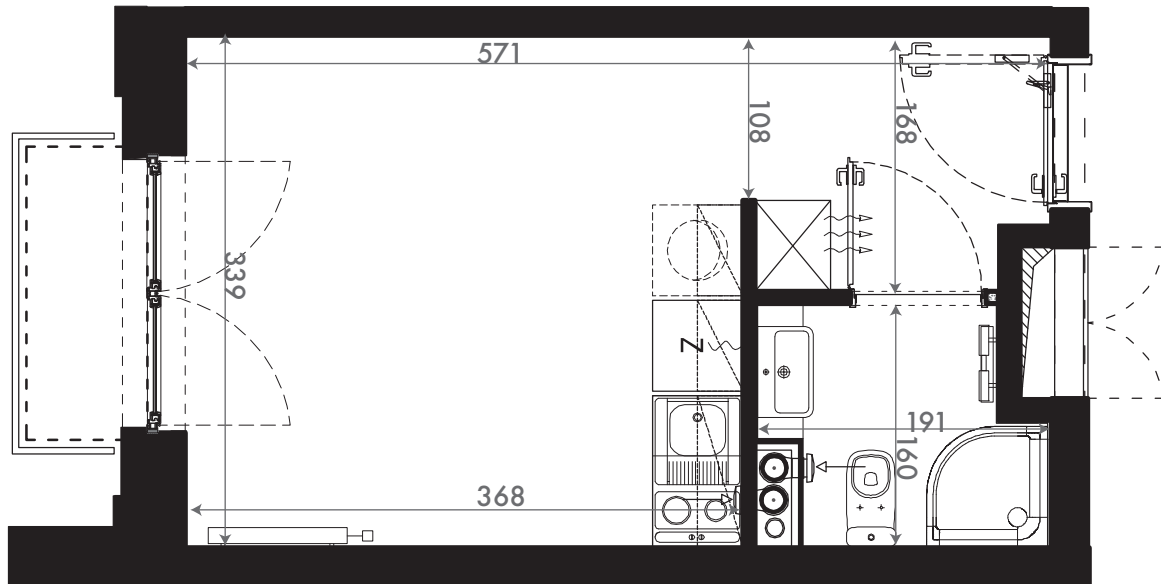

NADOLNIK  
compact apartments

INWESTOR 61-012 Poznań Ul.Nadolnik 8  
www.projektnadolnik.pl

BUDYNEK A  
PIĘTRO 4  
APARTAMENT A/4/13  
POWIERZCHNIA APARTAMENTU 18,28 M2  
SKALA 1:50

PROJEKTANT

RYZYNSKI  
ARCHITECTS

GENERALNY WYKONAWCA

Podane na karcie wymiary oraz powierzchnie pomieszczeń mają charakter projektowy i mogą nieznacznie różnić się od wymiarów i powierzchni w wybudowanym budynku. Umeblowanie oraz zagospodarowanie terenu jest tylko wizualizacją i nie stanowi oferty handlowej. Ma jedynie charakter poglądowy, przybliżający wielkość apartamentu.