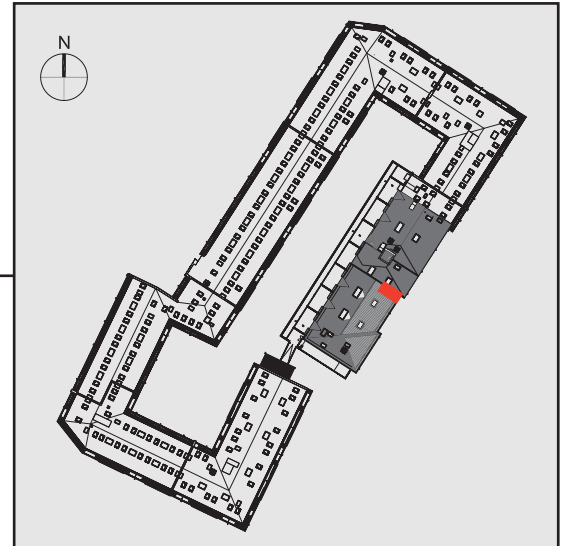

NADOLNIK  
compact apartments

INWESTOR 61-012 Poznań Ul.Nadolnik 8  
www.projektnadolnik.pl

BUDYNEK A  
PIĘTRO 4  
APARTAMENT A/4/13  
POWIERZCHNIA APARTAMENTU 18,28 M2  
SKALA 1:50

PROJEKTANT

RYZYNSKI  
ARCHITECTS

GENERALNY WYKONAWCA

Podane na karcie wymiary oraz powierzchnie pomieszczeń mają charakter projektowy i mogą nieznacznie różnić się od wymiarów i powierzchni w wybudowanym budynku. Umeblowanie oraz zagospodarowanie terenu jest tylko wizualizacją i nie stanowi oferty handlowej. Ma jedynie charakter poglądowy, przybliżający wielkość apartamentu.