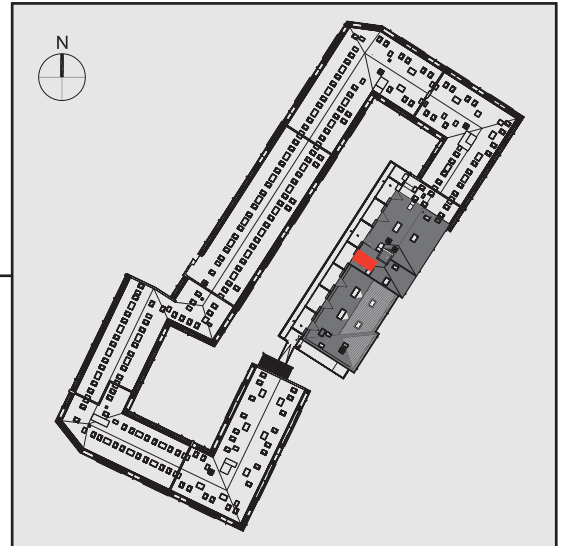

NADOLNIK  
compact apartments

INWESTOR 61-012 Poznań Ul.Nadolnik 8  
www.projektnadolnik.pl

BUDYNEK A  
PIĘTRO 4  
APARTAMENT A/4/14  
POWIERZCHNIA APARTAMENTU 21,31 M2  
SKALA 1:50

PROJEKTANT

RYZYŃSKI  
ARCHITECTS

GENERALNY WYKONAWCA

Podane na karcie wymiary oraz powierzchnie pomieszczeń mają charakter projektowy i mogą nieznacznie różnić się od wymiarów i powierzchni w wybudowanym budynku. Umeblowanie oraz zagospodarowanie terenu jest tylko wizualizacją i nie stanowi oferty handlowej. Ma jedynie charakter poglądowy, przybliżający wielkość apartamentu.