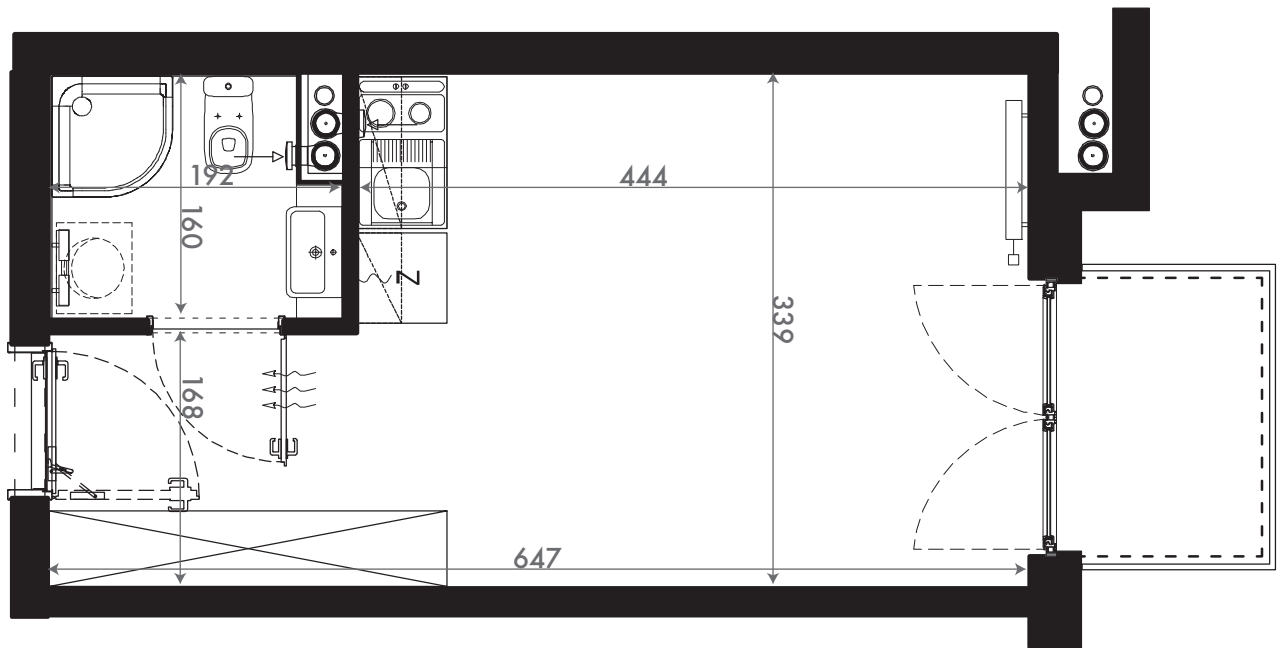

NADOLNIK  
compact apartments

INWESTOR 61-012 Poznań Ul.Nadolnik 8  
www.projektnadolnik.pl

BUDYNEK A  
PIĘTRO 4  
APARTAMENT A/4/14  
POWIERZCHNIA APARTAMENTU 21,31 M2  
SKALA 1:50

PROJEKTANT

RYZYŃSKI  
ARCHITECTS

GENERALNY WYKONAWCA

Podane na karcie wymiary oraz powierzchnie pomieszczeń mają charakter projektowy i mogą nieznacznie różnić się od wymiarów i powierzchni w wybudowanym budynku. Umeblowanie oraz zagospodarowanie terenu jest tylko wizualizacją i nie stanowi oferty handlowej. Ma jedynie charakter poglądowy, przybliżający wielkość apartamentu.