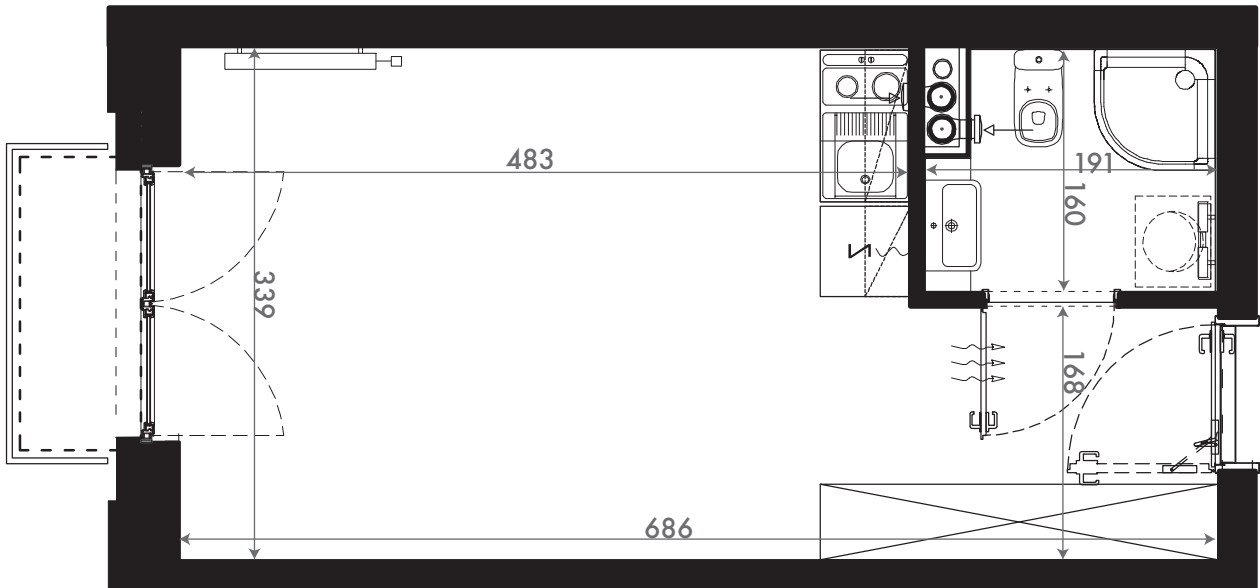

NADOLNIK
compact apartments

INWESTOR 61-012 Poznań Ul.Nadolnik 8
www.projektnadolnik.pl

BUDYNEK A
PIĘTRO 4
APARTAMENT A/4/15
POWIERZCHNIA APARTAMENTU 22,63 M2
SKALA 1:50

PROJEKTANT

RYZYŃSKI
ARCHITECTS

GENERALNY WYKONAWCA

Podane na karcie wymiary oraz powierzchnie pomieszczeń mają charakter projektowy i mogą nieznacznie różnić się od wymiarów i powierzchni w wybudowanym budynku. Umeblowanie oraz zagospodarowanie terenu jest tylko wizualizacją i nie stanowi oferty handlowej. Ma jedynie charakter poglądowy, przybliżający wielkość apartamentu.