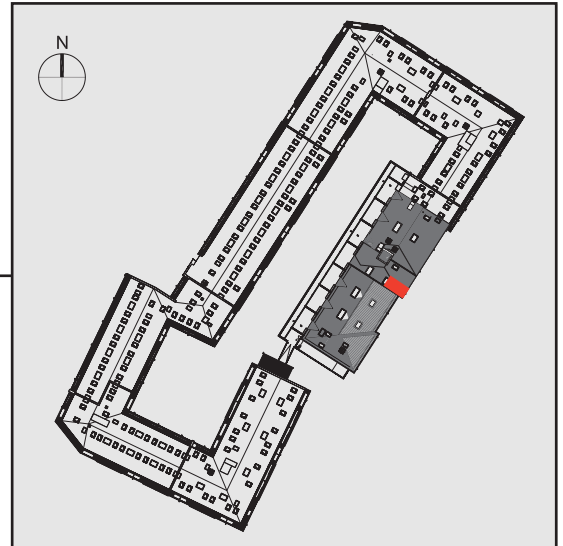

NADOLNIK
compact apartments

INWESTOR 61-012 Poznań Ul.Nadolnik 8
www.projektnadolnik.pl

BUDYNEK A
PIĘTRO 4
APARTAMENT A/4/15
POWIERZCHNIA APARTAMENTU 22,63 M2
SKALA 1:50

PROJEKTANT

RYZYŃSKI
ARCHITECTS

GENERALNY WYKONAWCA

Podane na karcie wymiary oraz powierzchnie pomieszczeń mają charakter projektowy i mogą nieznacznie różnić się od wymiarów i powierzchni w wybudowanym budynku. Umeblowanie oraz zagospodarowanie terenu jest tylko wizualizacją i nie stanowi oferty handlowej. Ma jedynie charakter poglądowy, przybliżający wielkość apartamentu.