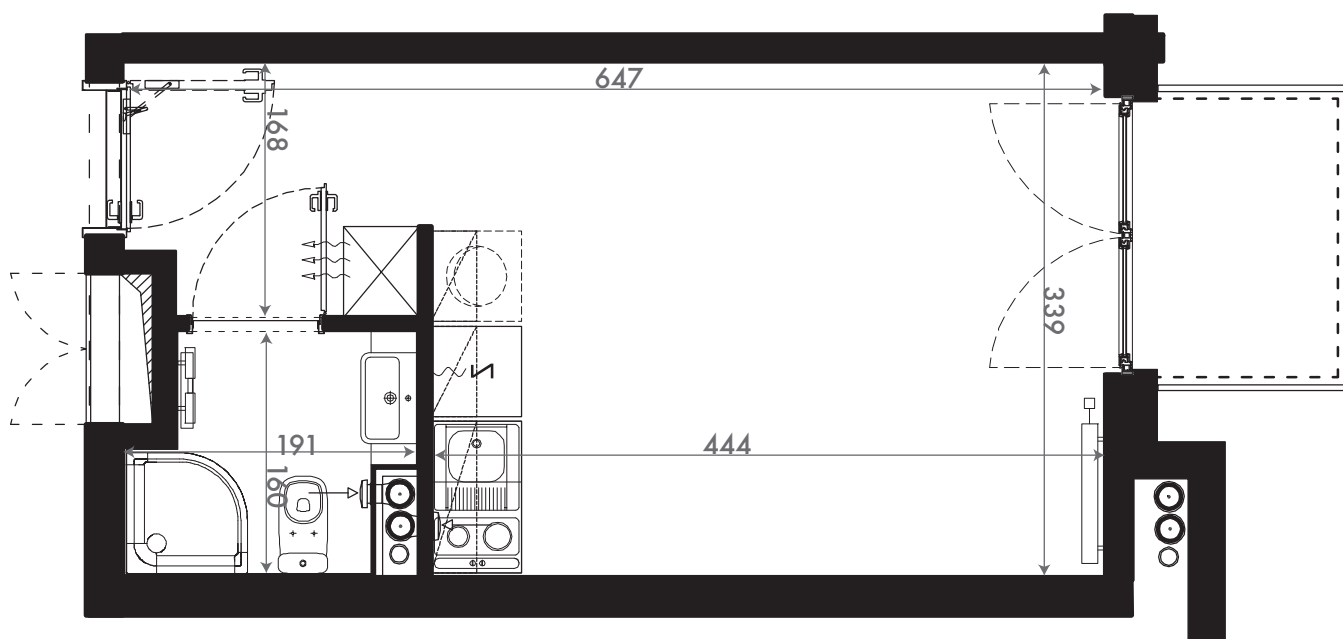

NADOLNIK
compact apartments

INWESTOR 61-012 Poznań Ul.Nadolnik 8
www.projektnadolnik.pl

BUDYNEK A
PIĘTRO 4
APARTAMENT A/4/16
POWIERZCHNIA APARTAMENTU 20,85 M2
SKALA 1:50

PROJEKTANT

RYZYŃSKI
ARCHITECTS

GENERALNY WYKONAWCA

Podane na karcie wymiary oraz powierzchnie pomieszczeń mają charakter projektowy i mogą nieznacznie różnić się od wymiarów i powierzchni w wybudowanym budynku. Umeblowanie oraz zagospodarowanie terenu jest tylko wizualizacją i nie stanowi oferty handlowej. Ma jedynie charakter poglądowy, przybliżający wielkość apartamentu.