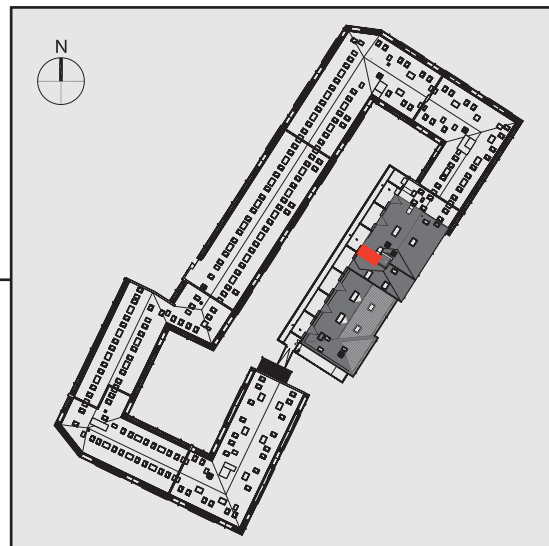

NADOLNIK
compact apartments

INWESTOR 61-012 Poznań Ul.Nadolnik 8
www.projektnadolnik.pl

BUDYNEK A
PIĘTRO 4
APARTAMENT A/4/16
POWIERZCHNIA APARTAMENTU 20,85 M2
SKALA 1:50

PROJEKTANT

RYZYŃSKI
ARCHITECTS

GENERALNY WYKONAWCA

Podane na karcie wymiary oraz powierzchnie pomieszczeń mają charakter projektowy i mogą nieznacznie różnić się od wymiarów i powierzchni w wybudowanym budynku. Umeblowanie oraz zagospodarowanie terenu jest tylko wizualizacją i nie stanowi oferty handlowej. Ma jedynie charakter poglądowy, przybliżający wielkość apartamentu.