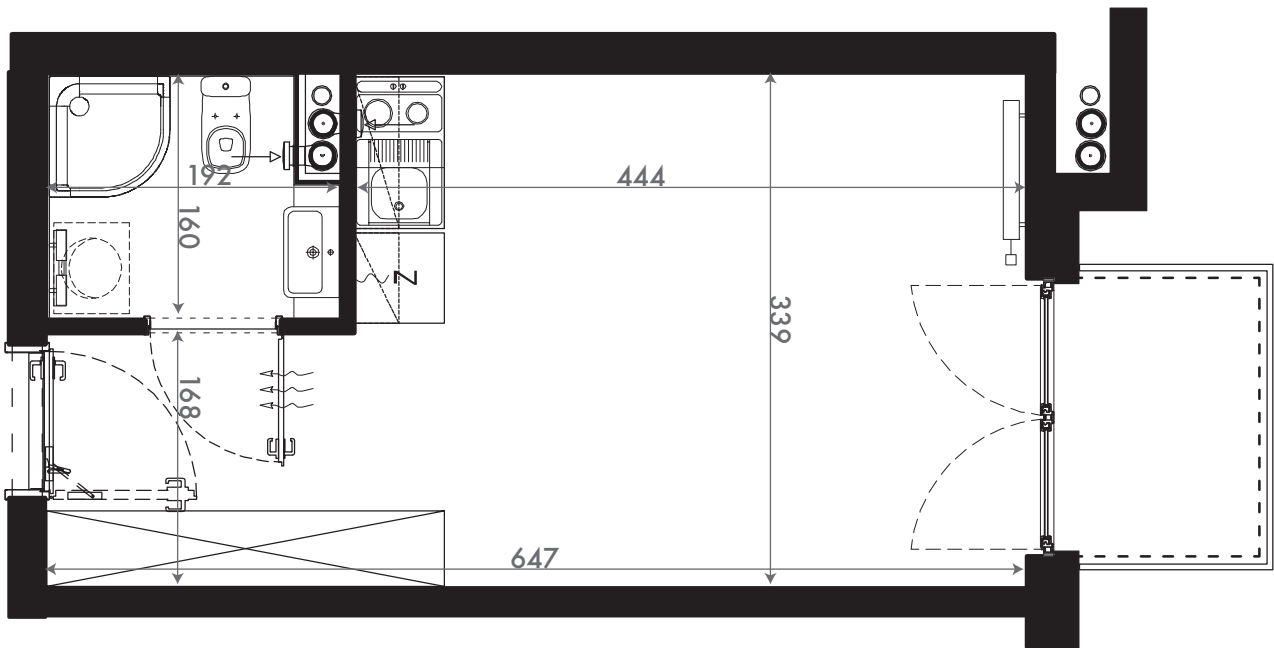

NADOLNIK
compact apartments

INWESTOR 61-012 Poznań Ul.Nadolnik 8
www.projektnadolnik.pl

BUDYNEK A
PIĘTRO 4
APARTAMENT A/4/02
POWIERZCHNIA APARTAMENTU 21,31 M2
SKALA 1:50

PROJEKTANT

RYZYŃSKI
ARCHITECTS

GENERALNY WYKONAWCA

Podane na karcie wymiary oraz powierzchnie pomieszczeń mają charakter projektowy i mogą nieznacznie różnić się od wymiarów i powierzchni w wybudowanym budynku. Umeblowanie oraz zagospodarowanie terenu jest tylko wizualizacją i nie stanowi oferty handlowej. Ma jedynie charakter poglądowy, przybliżający wielkość apartamentu.