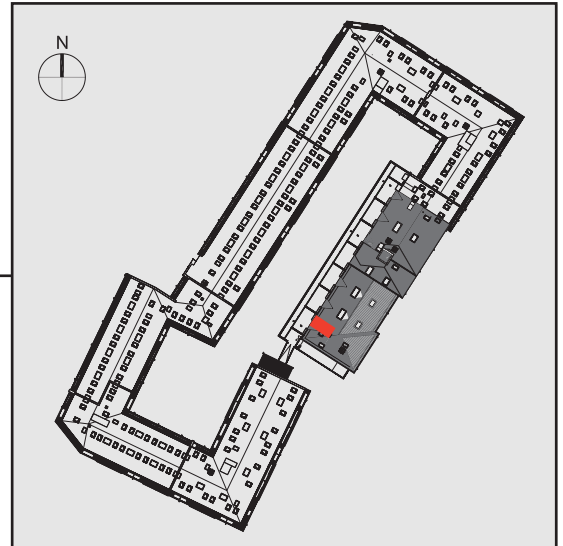

NADOLNIK
compact apartments

INWESTOR 61-012 Poznań Ul.Nadolnik 8
www.projektnadolnik.pl

BUDYNEK A
PIĘTRO 4
APARTAMENT A/4/02
POWIERZCHNIA APARTAMENTU 21,31 M2
SKALA 1:50

PROJEKTANT

RYZYŃSKI
ARCHITECTS

GENERALNY WYKONAWCA

Podane na karcie wymiary oraz powierzchnie pomieszczeń mają charakter projektowy i mogą nieznacznie różnić się od wymiarów i powierzchni w wybudowanym budynku. Umeblowanie oraz zagospodarowanie terenu jest tylko wizualizacją i nie stanowi oferty handlowej. Ma jedynie charakter poglądowy, przybliżający wielkość apartamentu.