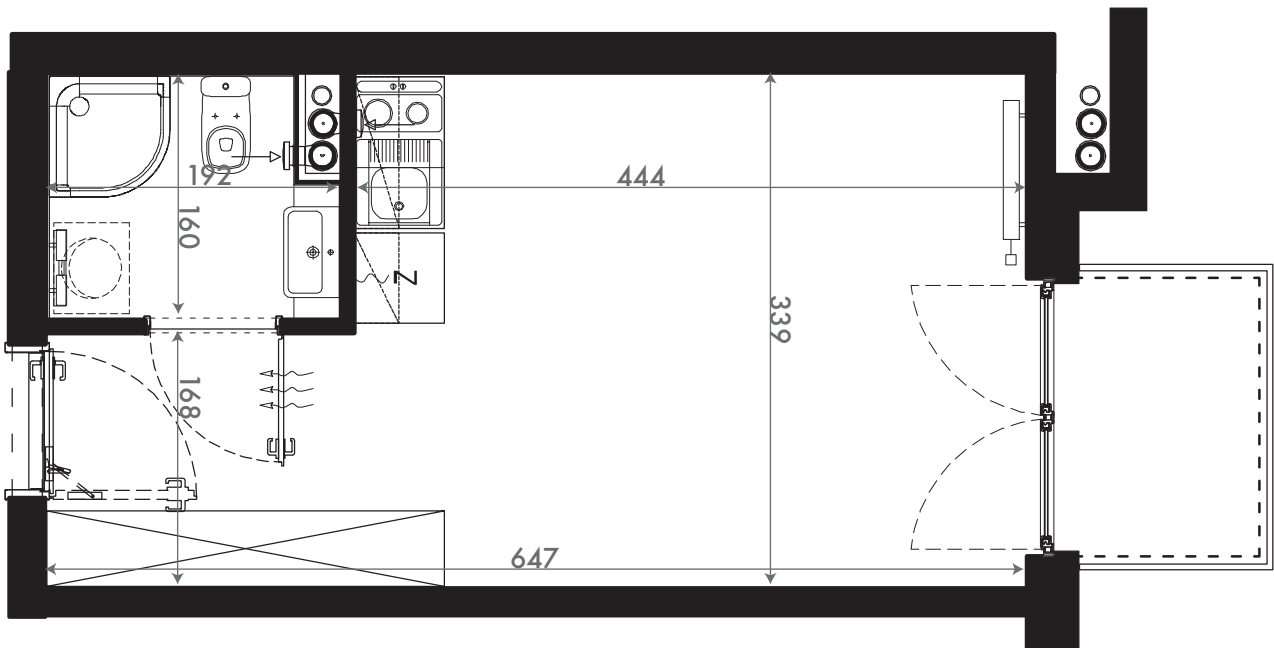

A/4/20

21,31 M2

PROJEKTANT

RYZYŃSKI
ARCHITECTS

GENERALNY WYKONAWCA

Podane na karcie wymiary oraz powierzchnie pomieszczeń mają charakter projektowy i mogą nieznacznie różnić się od wymiarów i powierzchni w wybudowanym budynku. Umeblowanie oraz zagospodarowanie terenu jest tylko wizualizacją i nie stanowi oferty handlowej. Ma jedynie charakter poglądowy, przybliżający wielkość apartamentu.