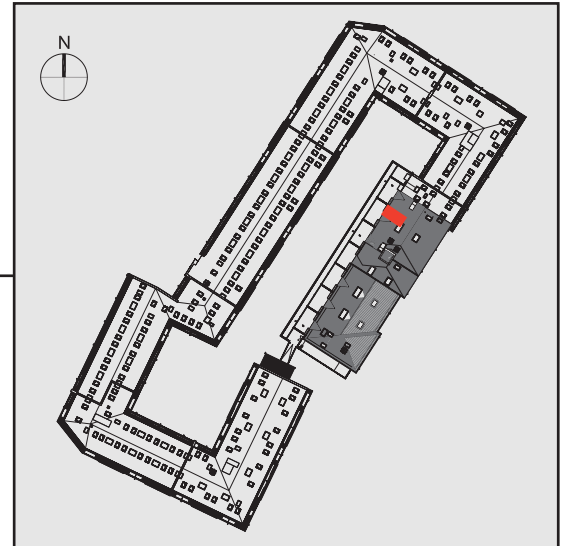

NADOLNIK
compact apartments

INWESTOR

61-012 Poznań Ul.Nadolnik 8
www.projektnadolnik.pl

BUDYNEK A

PIĘTRO 4

APARTAMENT

POWIERZCHNIA APARTAMENTU

SKALA 1:50

A/4/20

21,31 M2

PROJEKTANT

RYZYŃSKI
ARCHITECTS

GENERALNY WYKONAWCA

Podane na karcie wymiary oraz powierzchnie pomieszczeń mają charakter projektowy i mogą nieznacznie różnić się od wymiarów i powierzchni w wybudowanym budynku. Umeblowanie oraz zagospodarowanie terenu jest tylko wizualizacją i nie stanowi oferty handlowej. Ma jedynie charakter poglądowy, przybliżający wielkość apartamentu.