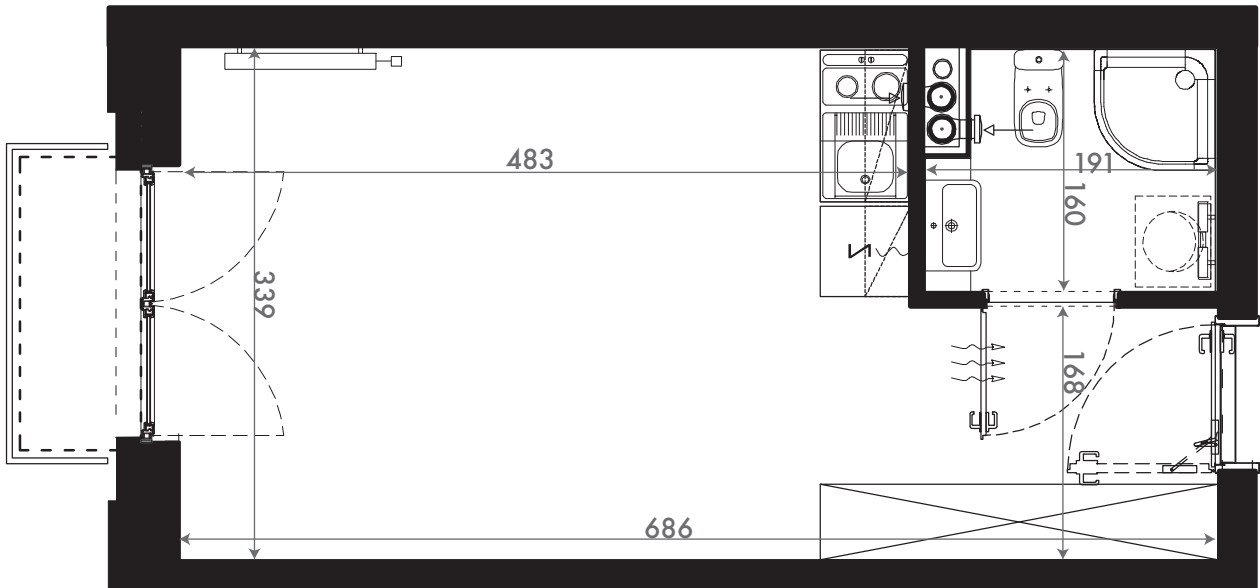

NADOLNIK  
compact apartments

INWESTOR 61-012 Poznań Ul.Nadolnik 8  
www.projektnadolnik.pl

BUDYNEK A  
PIĘTRO 4  
APARTAMENT A/4/21  
POWIERZCHNIA APARTAMENTU 22,63 M2  
SKALA 1:50

PROJEKTANT

RYZYŃSKI  
ARCHITECTS

GENERALNY WYKONAWCA

Podane na karcie wymiary oraz powierzchnie pomieszczeń mają charakter projektowy i mogą nieznacznie różnić się od wymiarów i powierzchni w wybudowanym budynku. Umeblowanie oraz zagospodarowanie terenu jest tylko wizualizacją i nie stanowi oferty handlowej. Ma jedynie charakter poglądowy, przybliżający wielkość apartamentu.