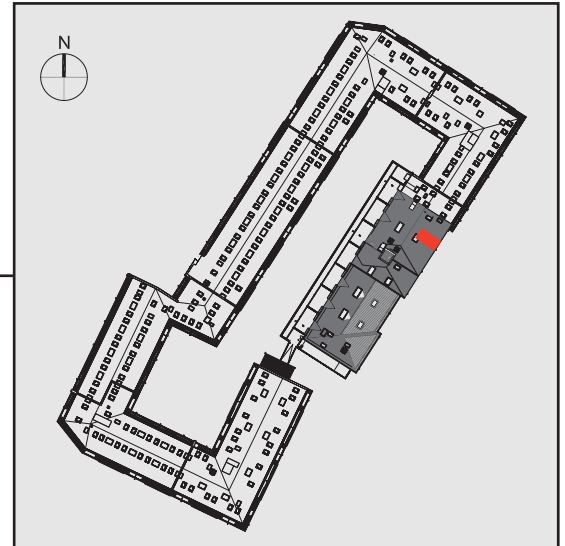

NADOLNIK  
compact apartments

INWESTOR 61-012 Poznań Ul.Nadolnik 8  
www.projektnadolnik.pl

BUDYNEK A  
PIĘTRO 4  
APARTAMENT A/4/21  
POWIERZCHNIA APARTAMENTU 22,63 M2  
SKALA 1:50

PROJEKTANT

RYZYŃSKI  
ARCHITECTS

GENERALNY WYKONAWCA

Podane na karcie wymiary oraz powierzchnie pomieszczeń mają charakter projektowy i mogą nieznacznie różnić się od wymiarów i powierzchni w wybudowanym budynku. Umeblowanie oraz zagospodarowanie terenu jest tylko wizualizacją i nie stanowi oferty handlowej. Ma jedynie charakter poglądowy, przybliżający wielkość apartamentu.