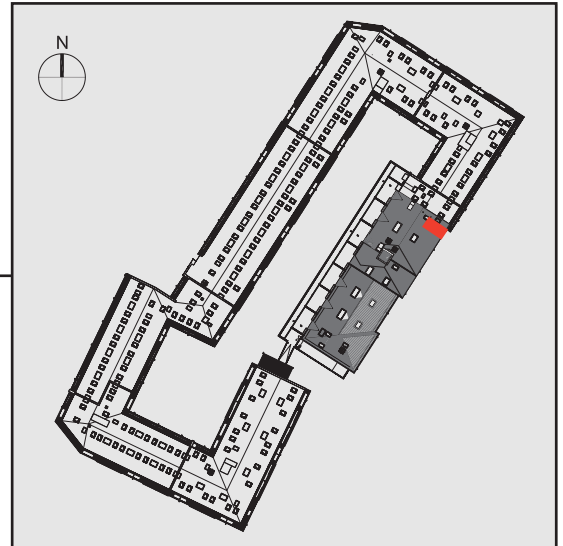

NADOLNIK  
compact apartments

INWESTOR

61-012 Poznań Ul.Nadolnik 8  
www.projektnadolnik.pl

BUDYNEK A

PIĘTRO 4

APARTAMENT

POWIERZCHNIA APARTAMENTU

SKALA 1:50

A/4/23

22,63 M

PROJEKTANT

RYZYŃSKI  
ARCHITECTS

GENERALNY WYKONAWCA

Podane na karcie wymiary oraz powierzchnie pomieszczeń mają charakter projektowy i mogą nieznacznie różnić się od wymiarów i powierzchni w wybudowanym budynku. Umeblowanie oraz zagospodarowanie terenu jest tylko wizualizacją i nie stanowi oferty handlowej. Ma jedynie charakter poglądowy, przybliżający wielkość apartamentu.