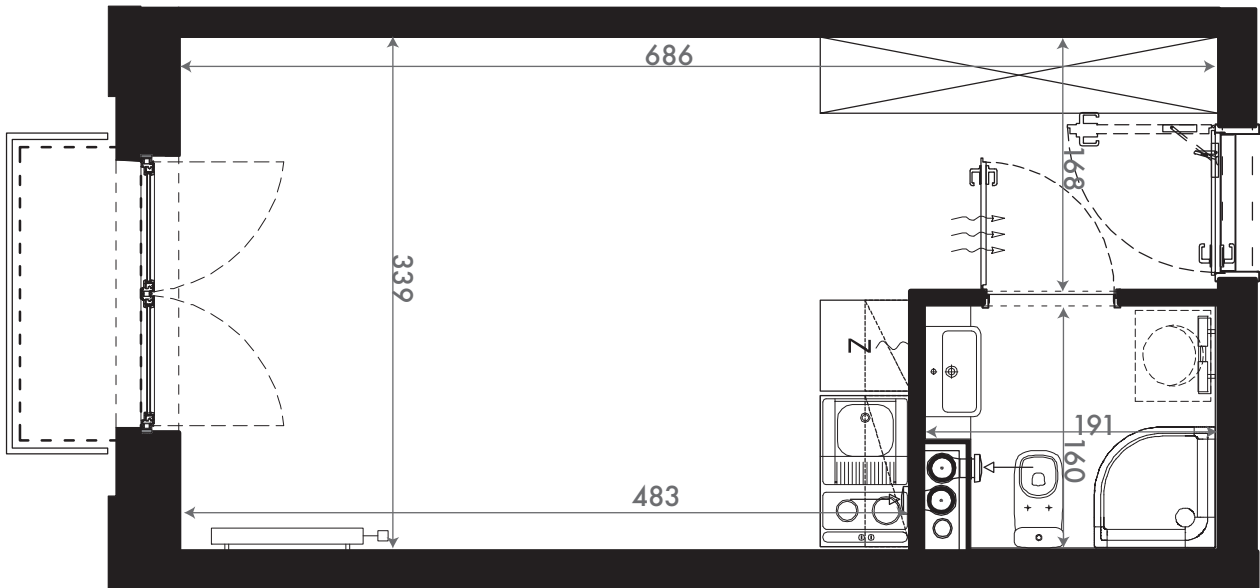

A/4/23

22,63 M

PROJEKTANT

RYZYŃSKI  
ARCHITECTS

GENERALNY WYKONAWCA

Podane na karcie wymiary oraz powierzchnie pomieszczeń mają charakter projektowy i mogą nieznacznie różnić się od wymiarów i powierzchni w wybudowanym budynku. Umeblowanie oraz zagospodarowanie terenu jest tylko wizualizacją i nie stanowi oferty handlowej. Ma jedynie charakter poglądowy, przybliżający wielkość apartamentu.