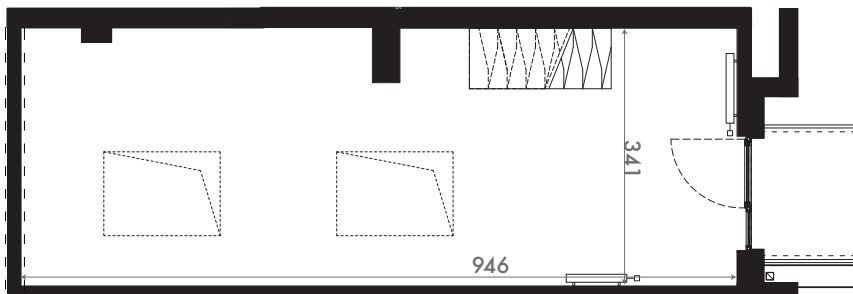

NADOLNIK
compact apartments

INWESTOR 61-012 Poznań Ul.Nadolnik 8
www.projektnadolnik.pl

BUDYNEK A
PIĘTRO 4
APARTAMENT A/4/24
POWIERZCHNIA APARTAMENTU 51,76 M²
SKALA 1:100

PROJEKTANT

RYZYŃSKI
ARCHITECTS

GENERALNY WYKONAWCA

Podane na karcie wymiary oraz powierzchnie pomieszczeń mają charakter projektowy i mogą nieznacznie różnić się od wymiarów i powierzchni w wybudowanym budynku. Umeblowanie oraz zagospodarowanie terenu jest tylko wizualizacją i nie stanowi oferty handlowej. Ma jedynie charakter poglądowy, przybliżający wielkość apartamentu.