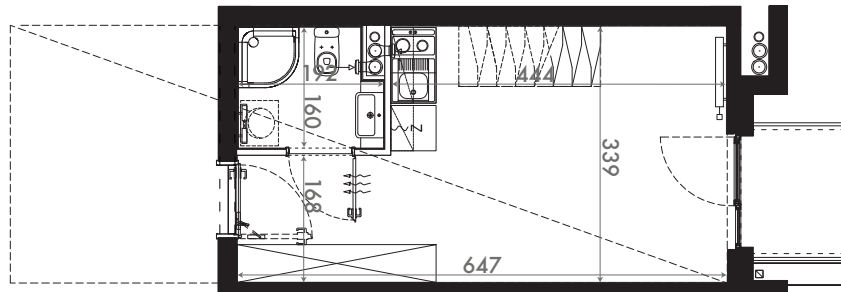

NADOLNIK
compact apartments

INWESTOR 61-012 Poznań Ul.Nadolnik 8
www.projektnadolnik.pl

BUDYNEK A
PIĘTRO 4
APARTAMENT A/4/24
POWIERZCHNIA APARTAMENTU 51,76 M²
SKALA 1:100

PROJEKTANT

RYZYŃSKI
ARCHITECTS

GENERALNY WYKONAWCA

Podane na karcie wymiary oraz powierzchnie pomieszczeń mają charakter projektowy i mogą nieznacznie różnić się od wymiarów i powierzchni w wybudowanym budynku. Umeblowanie oraz zagospodarowanie terenu jest tylko wizualizacją i nie stanowi oferty handlowej. Ma jedynie charakter poglądowy, przybliżający wielkość apartamentu.