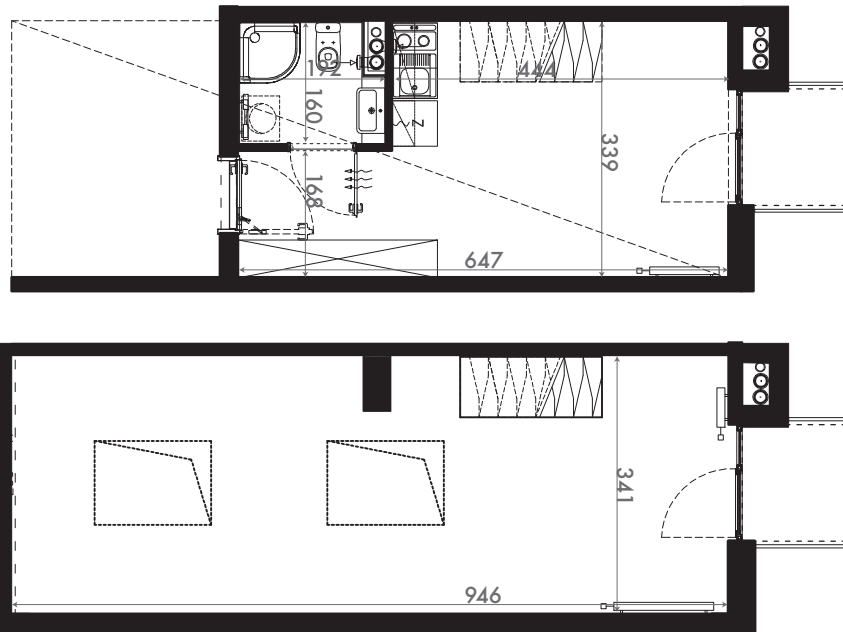

NADOLNIK
compact apartments

INWESTOR 61-012 Poznań Ul.Nadolnik 8
www.projektnadolnik.pl

BUDYNEK A
PIĘTRO 4
APARTAMENT A/4/25
POWIERZCHNIA APARTAMENTU 51,80 M2
SKALA 1:100

PROJEKTANT

RYZYŃSKI
ARCHITECTS

GENERALNY WYKONAWCA

Podane na karcie wymiary oraz powierzchnie pomieszczeń mają charakter projektowy i mogą nieznacznie różnić się od wymiarów i powierzchni w wybudowanym budynku. Umeblowanie oraz zagospodarowanie terenu jest tylko wizualizacją i nie stanowi oferty handlowej. Ma jedynie charakter poglądowy, przybliżający wielkość apartamentu.