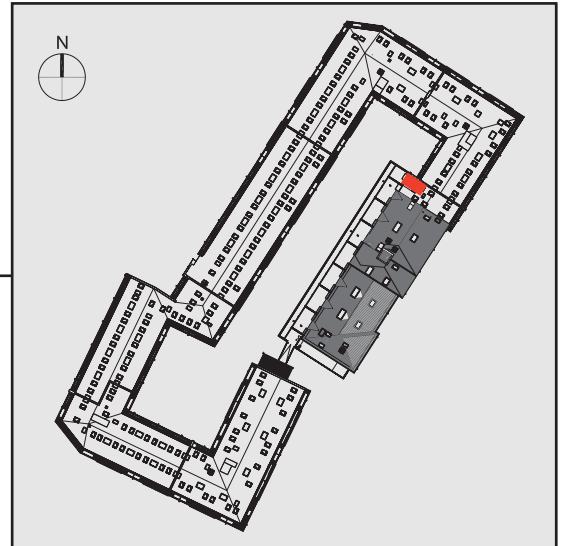

NADOLNIK
compact apartments

INWESTOR 61-012 Poznań Ul.Nadolnik 8
www.projektnadolnik.pl

BUDYNEK A
PIĘTRO 4
APARTAMENT A/4/25
POWIERZCHNIA APARTAMENTU 51,80 M2
SKALA 1:100

PROJEKTANT

RYZYŃSKI
ARCHITECTS

GENERALNY WYKONAWCA

Podane na karcie wymiary oraz powierzchnie pomieszczeń mają charakter projektowy i mogą nieznacznie różnić się od wymiarów i powierzchni w wybudowanym budynku. Umeblowanie oraz zagospodarowanie terenu jest tylko wizualizacją i nie stanowi oferty handlowej. Ma jedynie charakter poglądowy, przybliżający wielkość apartamentu.