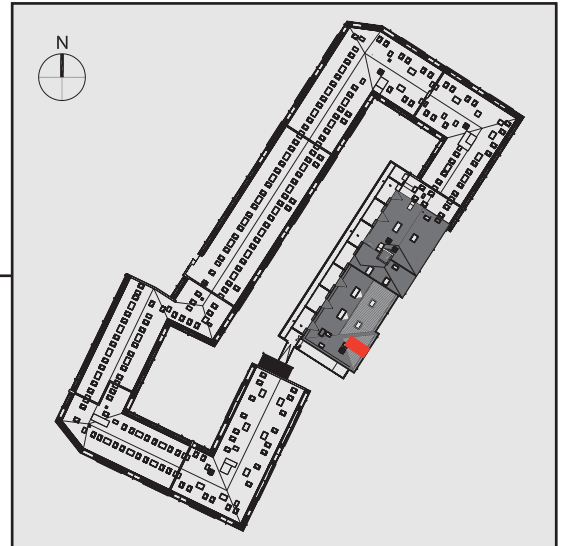

NADOLNIK
compact apartments

INWESTOR 61-012 Poznań Ul.Nadolnik 8
www.projektnadolnik.pl

BUDYNEK A
PIĘTRO 4
APARTAMENT A/4/03
POWIERZCHNIA APARTAMENTU 22,63 M2
SKALA 1:50

PROJEKTANT

RYZYŃSKI
ARCHITECTS

GENERALNY WYKONAWCA

Podane na karcie wymiary oraz powierzchnie pomieszczeń mają charakter projektowy i mogą nieznacznie różnić się od wymiarów i powierzchni w wybudowanym budynku. Umeblowanie oraz zagospodarowanie terenu jest tylko wizualizacją i nie stanowi oferty handlowej. Ma jedynie charakter poglądowy, przybliżający wielkość apartamentu.