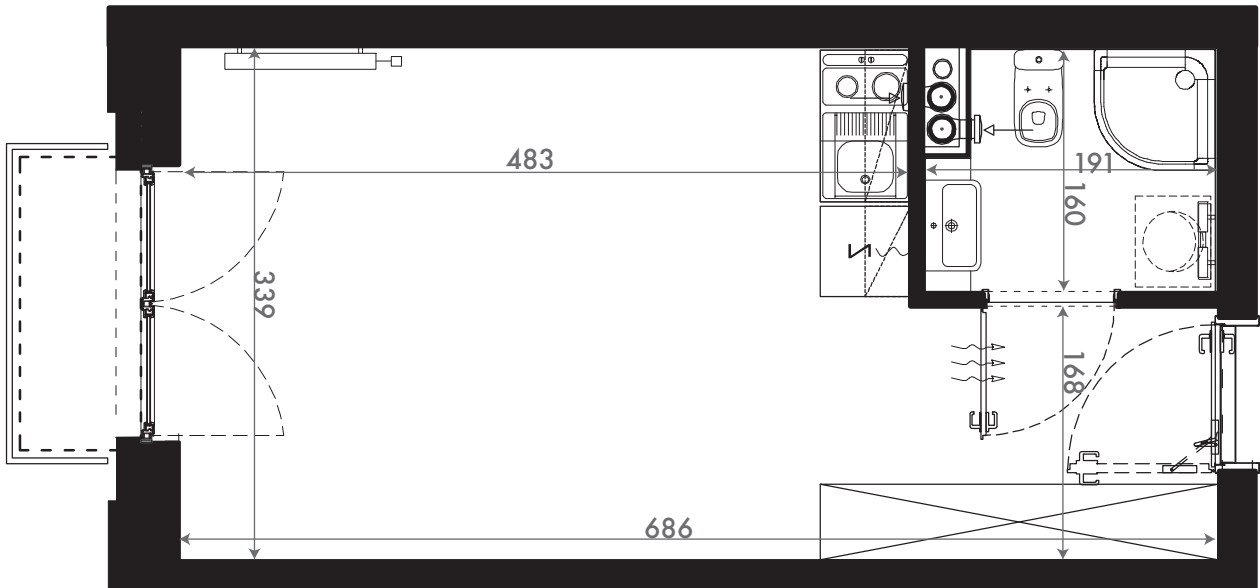

NADOLNIK
compact apartments

INWESTOR 61-012 Poznań Ul.Nadolnik 8
www.projektnadolnik.pl

BUDYNEK A
PIĘTRO 4
APARTAMENT A/4/03
POWIERZCHNIA APARTAMENTU 22,63 M2
SKALA 1:50

PROJEKTANT

RYZYŃSKI
ARCHITECTS

GENERALNY WYKONAWCA

Podane na karcie wymiary oraz powierzchnie pomieszczeń mają charakter projektowy i mogą nieznacznie różnić się od wymiarów i powierzchni w wybudowanym budynku. Umeblowanie oraz zagospodarowanie terenu jest tylko wizualizacją i nie stanowi oferty handlowej. Ma jedynie charakter poglądowy, przybliżający wielkość apartamentu.