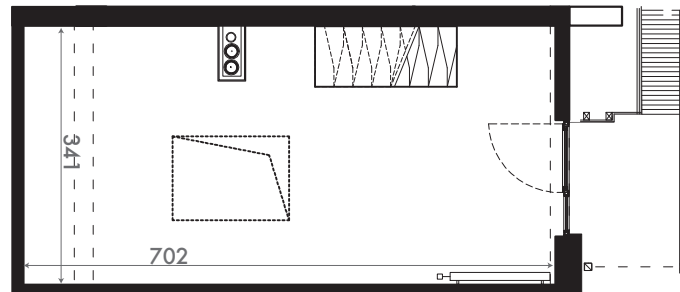

A/4/32

42,24 M2

PROJEKTANT

RYZYŃSKI
ARCHITECTS

GENERALNY WYKONAWCA

Podane na karcie wymiary oraz powierzchnie pomieszczeń mają charakter projektowy i mogą nieznacznie różnić się od wymiarów i powierzchni w wybudowanym budynku. Umeblowanie oraz zagospodarowanie terenu jest tylko wizualizacją i nie stanowi oferty handlowej. Ma jedynie charakter poglądowy, przybliżający wielkość apartamentu.