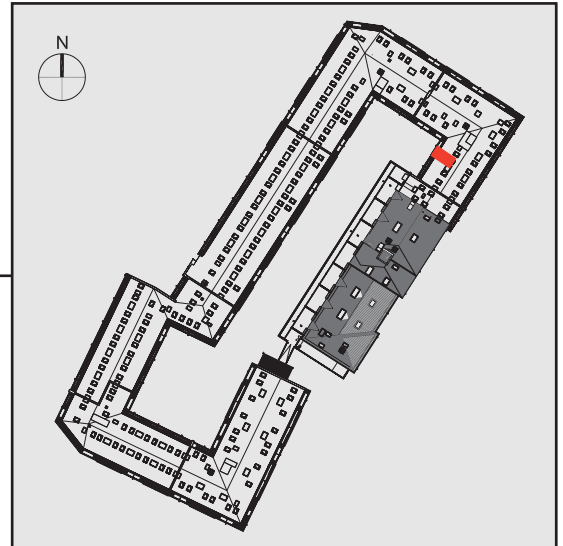

NADOLNIK
compact apartments

INWESTOR

61-012 Poznań Ul.Nadolnik 8
www.projektnadolnik.pl

BUDYNEK A

PIĘTRO 4

APARTAMENT

POWIERZCHNIA APARTAMENTU

SKALA 1:100

A/4/32

42,24 M2

PROJEKTANT

RYZYŃSKI
ARCHITECTS

GENERALNY WYKONAWCA

Podane na karcie wymiary oraz powierzchnie pomieszczeń mają charakter projektowy i mogą nieznacznie różnić się od wymiarów i powierzchni w wybudowanym budynku. Umeblowanie oraz zagospodarowanie terenu jest tylko wizualizacją i nie stanowi oferty handlowej. Ma jedynie charakter poglądowy, przybliżający wielkość apartamentu.