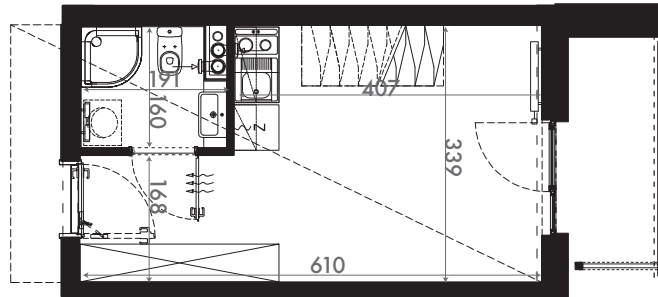

A/4/32

42,24 M2

PROJEKTANT

RYZYŃSKI
ARCHITECTS

GENERALNY WYKONAWCA

Podane na karcie wymiary oraz powierzchnie pomieszczeń mają charakter projektowy i mogą nieznacznie różnić się od wymiarów i powierzchni w wybudowanym budynku. Umeblowanie oraz zagospodarowanie terenu jest tylko wizualizacją i nie stanowi oferty handlowej. Ma jedynie charakter poglądowy, przybliżający wielkość apartamentu.