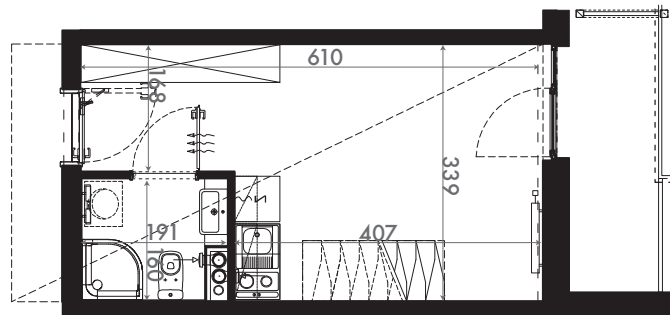

NADOLNIK
compact apartments

INWESTOR 61-012 Poznań Ul.Nadolnik 8
www.projektnadolnik.pl

BUDYNEK A
PIĘTRO 4
APARTAMENT A/4/34
POWIERZCHNIA APARTAMENTU 42,24 M2
SKALA 1:100

PROJEKTANT

RYZYŃSKI
ARCHITECTS

GENERALNY WYKONAWCA

Podane na karcie wymiary oraz powierzchnie pomieszczeń mają charakter projektowy i mogą nieznacznie różnić się od wymiarów i powierzchni w wybudowanym budynku. Umeblowanie oraz zagospodarowanie terenu jest tylko wizualizacją i nie stanowi oferty handlowej. Ma jedynie charakter poglądowy, przybliżający wielkość apartamentu.