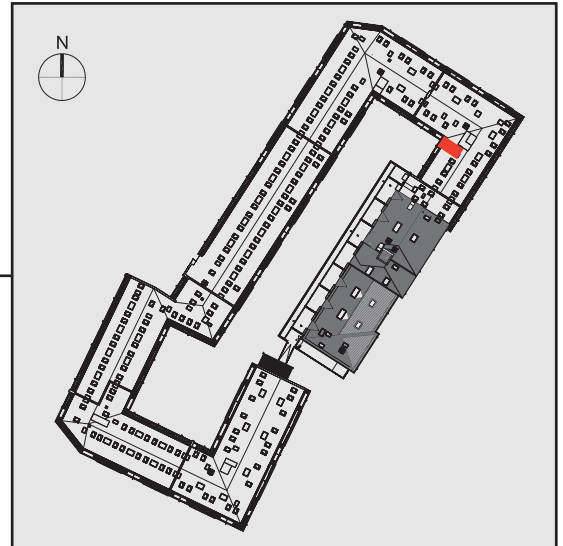

NADOLNIK
compact apartments

INWESTOR 61-012 Poznań Ul.Nadolnik 8
www.projektnadolnik.pl

BUDYNEK A
PIĘTRO 4
APARTAMENT A/4/34
POWIERZCHNIA APARTAMENTU 42,24 M2
SKALA 1:100

PROJEKTANT

RYZYŃSKI
ARCHITECTS

GENERALNY WYKONAWCA

Podane na karcie wymiary oraz powierzchnie pomieszczeń mają charakter projektowy i mogą nieznacznie różnić się od wymiarów i powierzchni w wybudowanym budynku. Umeblowanie oraz zagospodarowanie terenu jest tylko wizualizacją i nie stanowi oferty handlowej. Ma jedynie charakter poglądowy, przybliżający wielkość apartamentu.