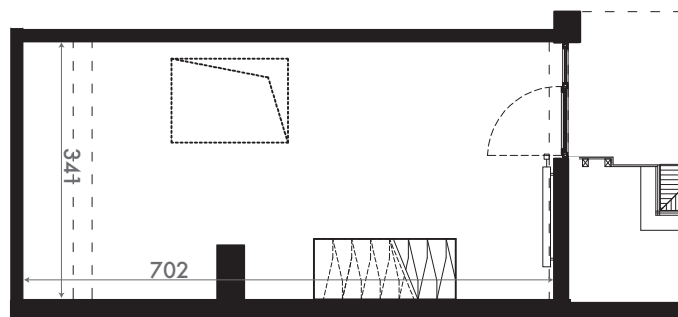

NADOLNIK
compact apartments

INWESTOR 61-012 Poznań Ul.Nadolnik 8
www.projektnadolnik.pl

BUDYNEK A
PIĘTRO 4
APARTAMENT A/4/34
POWIERZCHNIA APARTAMENTU 42,24 M2
SKALA 1:100

PROJEKTANT

RYZYŃSKI
ARCHITECTS

GENERALNY WYKONAWCA

Podane na karcie wymiary oraz powierzchnie pomieszczeń mają charakter projektowy i mogą nieznacznie różnić się od wymiarów i powierzchni w wybudowanym budynku. Umeblowanie oraz zagospodarowanie terenu jest tylko wizualizacją i nie stanowi oferty handlowej. Ma jedynie charakter poglądowy, przybliżający wielkość apartamentu.