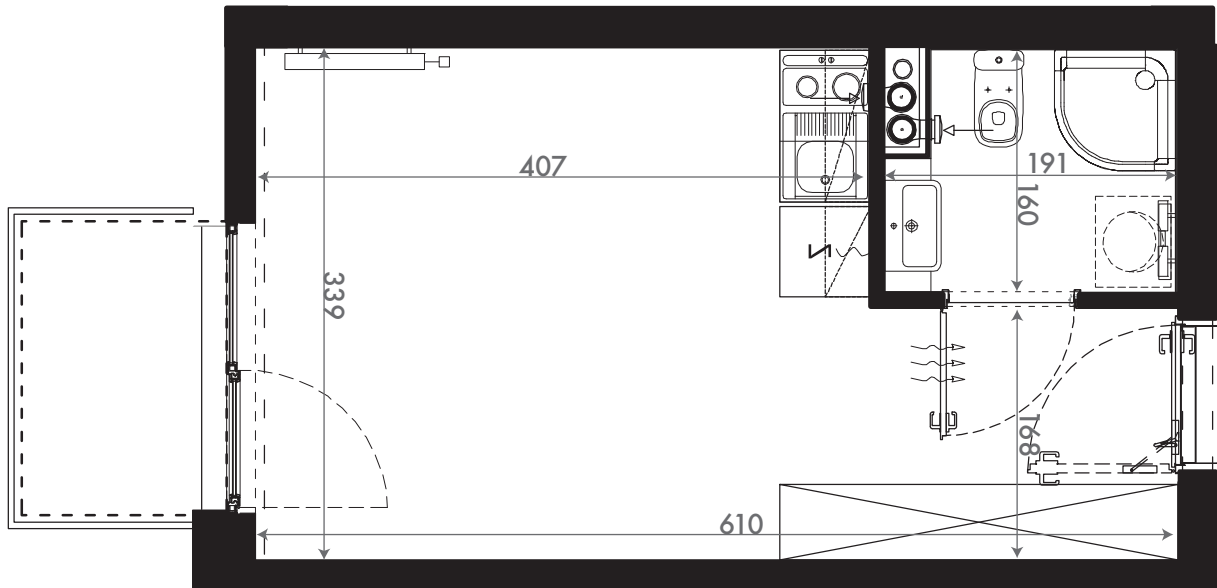

NADOLNIK
compact apartments

INWESTOR 61-012 Poznań Ul.Nadolnik 8
www.projektnadolnik.pl

BUDYNEK A
PIĘTRO 4
APARTAMENT A/4/36
POWIERZCHNIA APARTAMENTU 20,06 M²
SKALA 1:50

PROJEKTANT

RYZYŃSKI
ARCHITECTS

GENERALNY WYKONAWCA

Podane na karcie wymiary oraz powierzchnie pomieszczeń mają charakter projektowy i mogą nieznacznie różnić się od wymiarów i powierzchni w wybudowanym budynku. Umeblowanie oraz zagospodarowanie terenu jest tylko wizualizacją i nie stanowi oferty handlowej. Ma jedynie charakter poglądowy, przybliżający wielkość apartamentu.