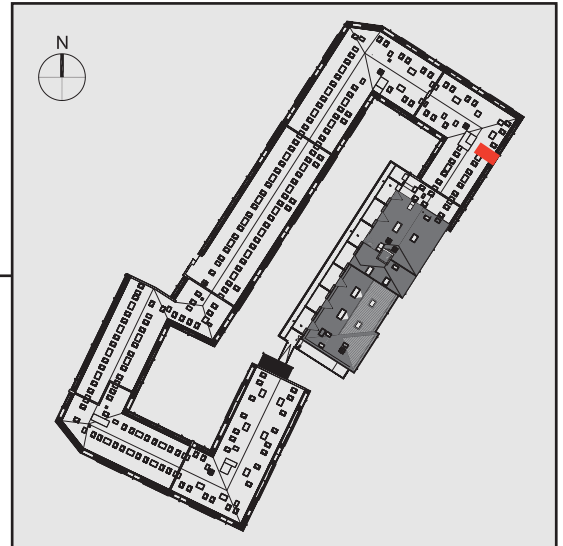

NADOLNIK
compact apartments

INWESTOR 61-012 Poznań Ul.Nadolnik 8
www.projektnadolnik.pl

BUDYNEK A
PIĘTRO 4
APARTAMENT A/4/36
POWIERZCHNIA APARTAMENTU 20,06 M²
SKALA 1:50

PROJEKTANT

RYZYŃSKI
ARCHITECTS

GENERALNY WYKONAWCA

Podane na karcie wymiary oraz powierzchnie pomieszczeń mają charakter projektowy i mogą nieznacznie różnić się od wymiarów i powierzchni w wybudowanym budynku. Umeblowanie oraz zagospodarowanie terenu jest tylko wizualizacją i nie stanowi oferty handlowej. Ma jedynie charakter poglądowy, przybliżający wielkość apartamentu.