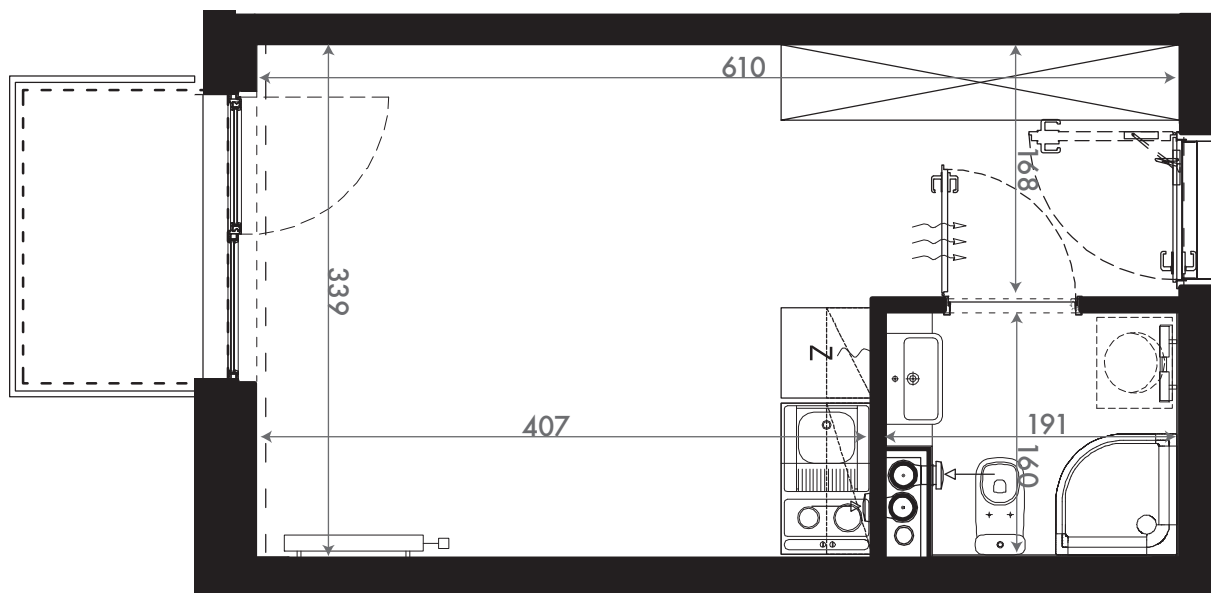

NADOLNIK
compact apartments

INWESTOR 61-012 Poznań Ul.Nadolnik 8
www.projektnadolnik.pl

BUDYNEK A
PIĘTRO 4
APARTAMENT A/4/37
POWIERZCHNIA APARTAMENTU 20,06 M2
SKALA 1:50

PROJEKTANT

RYZYŃSKI
ARCHITECTS

GENERALNY WYKONAWCA

Podane na karcie wymiary oraz powierzchnie pomieszczeń mają charakter projektowy i mogą nieznacznie różnić się od wymiarów i powierzchni w wybudowanym budynku. Umeblowanie oraz zagospodarowanie terenu jest tylko wizualizacją i nie stanowi oferty handlowej. Ma jedynie charakter poglądowy, przybliżający wielkość apartamentu.