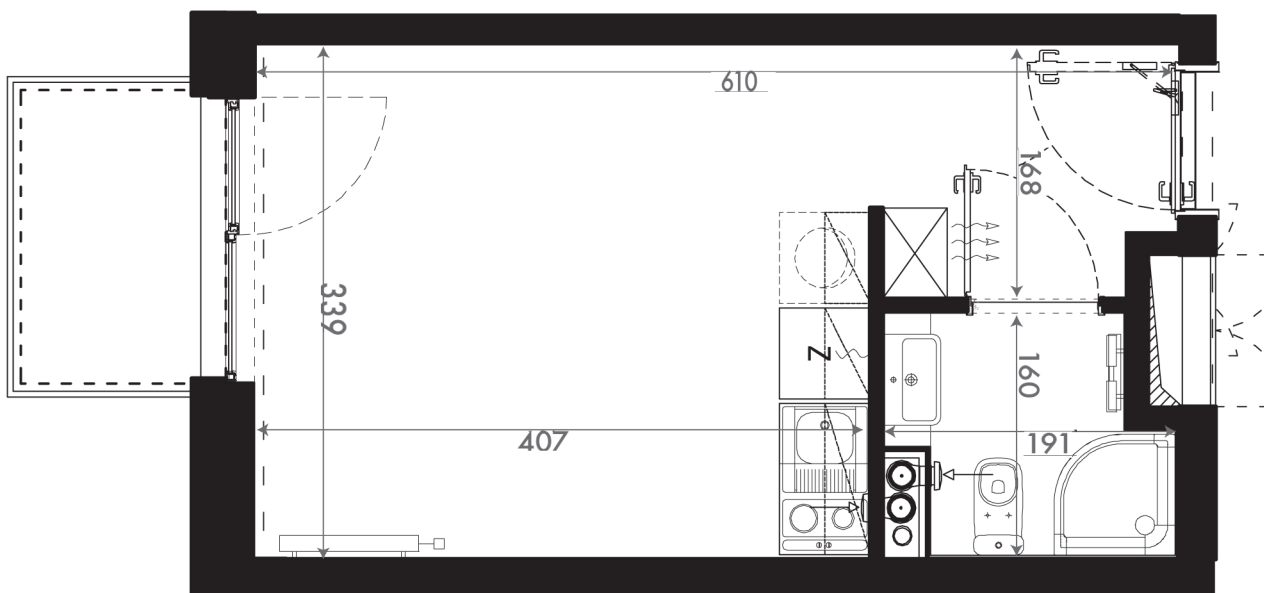

NADOLNIK
compact apartments

INWESTOR

61-012 Poznań Ul. Nadolnik 8
www.projektnadolnik.pl

BUDYNEK A
PIĘTRO 4
APARTAMENT
POWIERZCHNIA APARTAMENTU
SKALA 1:50

A/4/38
19,60 M²

PROJEKTANT

RYZYŃSKI
ARCHITECTS

GENERALNY WYKONAWCA

Podane na karcie wymiary oraz powierzchnie pomieszczeń mają charakter projektowy i mogą nieznacznie różnić się od wymiarów i powierzchni w wybudowanym budynku. Umeblowanie oraz zagospodarowanie terenu jest tylko wizualizacją i nie stanowi oferty handlowej. Ma jedynie charakter poglądowy, przybliżający wielkość apartamentu.